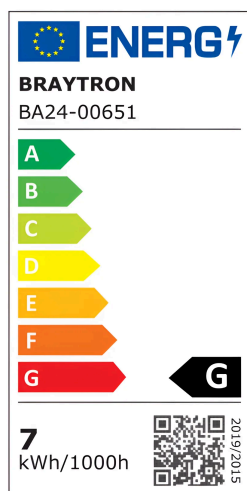

Braytron

FIȘĂ TEHNICĂ

MODEL	BA24-00651
DESCRIERE	BRY-ADVANCE-6,5W-GU10-110D-4000K-LED BULB

BRAYTRON LIGHTING

Bd. Iuliu Maniu, Nr.616, Sector 6, 061129, Bucuresti - ROMANIA
info@braytron.com
www.braytron.com

SPOTVISION ELECTRIC & LIGHTING S.R.L

Bd. Iuliu Maniu, Nr.616, Sector 6, 061129, Bucuresti - ROMANIA
sales@spotvisionelectric.ro
www.spotvisionelectric.ro

Pagina 1 din 2

Caracteristici Generale

Model	: BA24-00651
Familia principală/Categorie	: Becuri & Tuburi
Sub-familia/Subcategorie	: Becuri GU10
Tip	: GU10
Culoarea corpului	: White
Forma lămpii	: Non-Directional
Dimabil	: Not-Dimmable
Sursa de lumină	: LED
DULIE/SOCLU	: GU10
Garanție	: 2 Years
IP (Grad de protecție)	: IP20

Caracteristici Produs

Putere	: 6.5
Temperatura culorii	: 4000K
Lumeni efectivi	: 550
Indexul de redare a culorilor (CRI)	: ≥ 80
Nivel de eficiență energetică	: G
Unghi de emisie al luminii	: 110°
Echivalent	: 70 w

Caracteristici Electrice

Lifetime	: 15000 h
Tensiune	: 220-240V 50/60Hz
Factor de putere	: $>0,5$
Material	: PA+PC
Temperatura de lucru	: $-20^\circ\text{C} \sim +40^\circ\text{C}$

Dimensiuni si Greutati