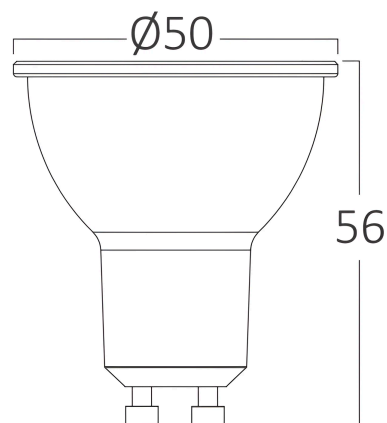

Braytron

FIȘĂ TEHNICĂ

MODEL	BA24-00651
DESCRIERE	BRY-ADVANCE-6,5W-GU10-110D-4000K-LED BULB

BRAYTRON LIGHTING

Bd. Iuliu Maniu, Nr.616, Sector 6, 061129, Bucuresti - ROMANIA
info@braytron.com
www.braytron.com

SPOTVISION ELECTRIC & LIGHTING S.R.L

Bd. Iuliu Maniu, Nr.616, Sector 6, 061129, Bucuresti - ROMANIA
sales@spotvisionelectric.ro
www.spotvisionelectric.ro

Pagina 1 din 2

Caracteristici Generale

Model	: BA24-00651
Familia principală/Categorie	: Becuri & Tuburi
Sub-familia/Subcategorie	: Becuri GU10
Tip	: GU10
Culoarea corpului	: White
Forma lămpii	: Non-Directional
Dimabil	: Not-Dimmable
Sursa de lumină	: LED
DULIE/SOCLU	: GU10
Garanție	: 2 Years
IP (Grad de protecție)	: IP20

Caracteristici Produs

Putere	: 6.5
Temperatura culorii	: 4000K
Lumeni efectivi	: 550
Indexul de redare a culorilor (CRI)	: ≥ 80
Nivel de eficiență energetică	: G
Unghi de emisie al luminii	: 110°
Echivalent	: 70 w

Diametru	: 50 mm
Înălțime	: 56 mm
Greutate	: 24 gr

Informatii despre ambalaj

Greutate netă	: 2,4 kgs
Greutate brută	: 4 kgs
Bucăți pe cutie (PCS/CTN)	: 100
Lungime	: 54 cm
Lățime	: 28 cm
Înălțime	: 14,5 cm
Cod EAN	: 5949097736124