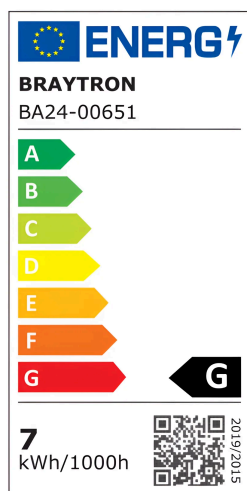

Braytron

TEHNIČNI LIST

MODEL	BA24-00651
OPIS	BRY-ADVANCE-6,5W-GU10-110D-4000K-LED BULB

BRAYTRON SRL

MUNICIPIUL BUCUREȘTI, SECTOR 6, BLD. IULIU MANIU, NR.616, CORP B, ET.1,BUCUREȘTI, Sector 6(RO)
info@braytron.com
www.braytron.com

Splošne Lastnosti

Model	:	BA24-00651
Glavna kategorija	:	Žarnice in cevi
Podkategorija	:	GU10 žarnice
Tip	:	GU10
Barva ohišja	:	White
Oblika svetilke	:	Non-Directional
Zatamnitev	:	Not-Dimmable
Vir svetlobe	:	LED
Grlo / Vtičnica	:	GU10
Garancija	:	2 Years
IP (Stopnja zaščite)	:	IP20

Product Characteristics

Moč	:	6.5
Barvna temperatura	:	4000K
Dejanska svetilnost	:	550
Indeks reprodukcije barv (CRI)	:	≥80
Raven energetske učinkovitosti	:	G
Kot svetlobe	:	110°
Ekvivalent	:	70 w

Električne Lastnosti

Življenjska doba	:	15000 h
Napetost	:	220-240V 50/60Hz
Faktor moči	:	>0,5
Material	:	PA+PC
Delovna temperatura	:	-20°C ~ +40°C

Dimensions & Weight

Premer	:	50 mm
Višina	:	56 mm
Teža	:	24 gr

Informacije O Paketu