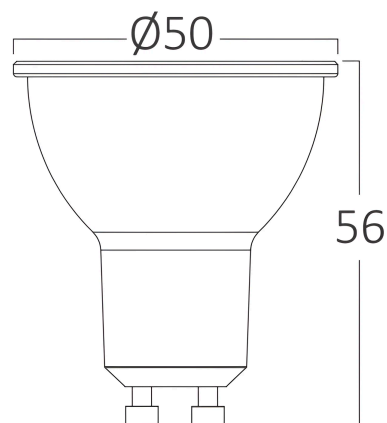

Braytron

TEHNIČNI LIST

MODEL	BA24-00651
OPIS	BRY-ADVANCE-6,5W-GU10-110D-4000K-LED BULB

BRAYTRON SRL

MUNICIPIUL BUCUREȘTI, SECTOR 6, BLD. IULIU MANIU, NR.616, CORP B, ET.1,BUCUREȘTI, Sector 6(RO)
info@braytron.com
www.braytron.com