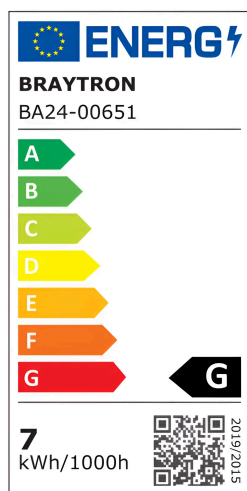

Braytron

ТЕХНИЧКИ ЛИСТ

МОДЕЛ

BA24-00651

ОПИС

BRY-ADVANCE-6,5W-GU10-110D-4000K-LED BULB

BRAYTRON SRL

MUNICIPIUL BUCUREȘTI, SECTOR 6, BLD. IULIU MANIU, NR.616, CORP B, ET.1,BUCUREȘTI,Sector 6(RO)
info@braytron.com
www.braytron.com

Pagina 1 din 2

Opšte karakteristike

Model	: BA24-00651
Glavna kategorija	: Sijalice i cevi
Podkategorija	: GU10 sijalice
Tip	: GU10
Boja kućišta	: White
Oblik lampe	: Non-Directional
Dimmabilno	: Not-Dimmable
Izvor svetlosti	: LED
Grlo/sokl	: GU10
Garancija	: 2 Years
IP (Stepen zaštite)	: IP20

Karakteristike proizvoda

Snaga	: 6.5
Temperatura boje	: 4000K
Efektivni lumeni	: 550
Indeks reprodukcije boja (CRI)	: ≥ 80
Nivo energetske efikasnosti	: G
Ugao emitovanja svetlosti	: 110°
Ekvivalent	: 70 w

Električne karakteristike

Vek trajanja	: 15000 h
Napon	: 220-240V 50/60Hz
Faktor snage	: $>0,5$
Materijal	: PA+PC
Radna temperatura	: -20°C ~ +40°C

Dimenzije i težina artikla

Prečnik	: 50 mm
Visina	: 56 mm
Težina	: 24 gr