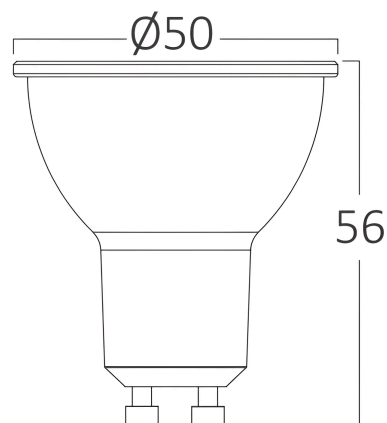

Braytron

ТЕХНИЧКИ ЛИСТ

МОДЕЛ

BA24-00651

ОПИС

BRY-ADVANCE-6,5W-GU10-110D-4000K-LED BULB

BRAYTRON SRL

MUNICIPIUL BUCUREȘTI, SECTOR 6, BLD. IULIU MANIU, NR.616, CORP B, ET.1,BUCUREȘTI,Sector 6(RO)
info@braytron.com
www.braytron.com

Pagina 1 din 2