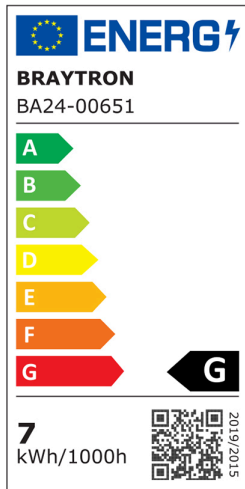

## TEKNIK VERI SAYFASI

MODEL	BA24-00651
AÇIKLAMA	BRY-ADVANCE-6,5W-GU10-110D-4000K-LED BULB

BRAYTRON SRL

MUNICIPIUL BUCUREȘTI, SECTOR 6, BLD. IULIU MANIU, NR.616, CORP B, ET.1,BUCUREȘTI, Sector 6(RO)  
info@braytron.com  
www.braytron.com

## Genel Özellikler

Model No	: BA24-00651
Üst Kategori	: Ampuller ve Tüpler
Alt Kategori	: GU10 Ampuller
Tür	: GU10
Gövde Rengi	: White
Lamba Şekli	: Non-Directional
Kısılabilir	: Not-Dimmable
Işık Kaynağı	: LED
Soket	: GU10
Garanti	: 2 Years

## Ürün Özellikleri

Watt Gücü	: 6.5
Renk Sıcaklığı	: 4000K
Quse Lümen	: 550
Enerji Verimlilik Seviyesi	: G
Işın Açısı	: 110°
Eşdeğer	: 70 w