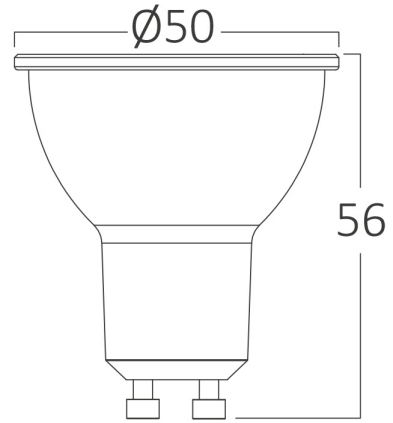

Braytron

TEKNIK VERI SAYFASI

MODEL	BA24-00651
AÇIKLAMA	BRY-ADVANCE-6,5W-GU10-110D-4000K-LED BULB

BRAYTRON SRL

MUNICIPIUL BUCUREȘTI, SECTOR 6, BLD. IULIU MANIU, NR.616, CORP B, ET.1,BUCUREȘTI, Sector 6(RO)
info@braytron.com
www.braytron.com