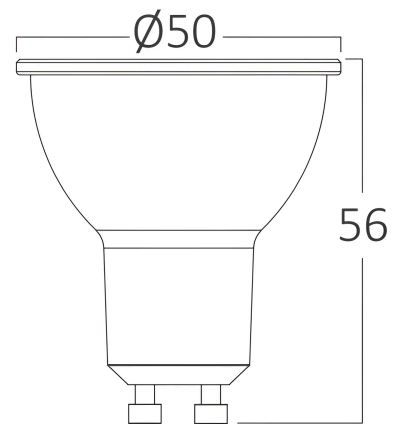

Braytron

TECHNICAL DATA SHEET

MODEL	BA24-00653
DESCRIPTION	BRY-ADVANCE-6,5W-GU10-110D-6500K-LED BULB

BRAYTRON SRL

MUNICIPIUL BUCUREȘTI, SECTOR 6, BLD. IULIU MANIU, NR.616, CORP B, ET.1,BUCUREȘTI,Sector 6(RO)
info@braytron.com
www.braytron.com