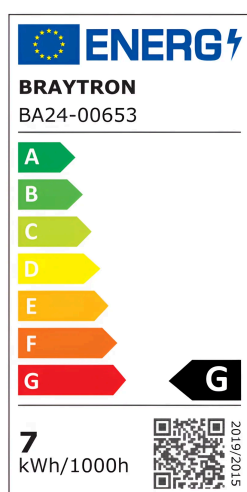

# Braytron

FIȘĂ TEHNICĂ

MODEL BA24-00653

DESCRIERE BRY-ADVANCE-6,5W-GU10-110D-6500K-LED BULB

BRAYTRON LIGHTING

Bd. Iuliu Maniu, Nr.616, Sector 6, 061129, Bucuresti - ROMANIA  
info@braytron.com  
www.braytron.com

## Caracteristici Generale

Model	: BA24-00653
Familia principală/Categorie	: Becuri & Tuburi
Sub-familia/Subcategorie	: Becuri GU10
Tip	: GU10
Culoarea corpului	: White
Forma lămpii	: Non-Directional
Dimabil	: Not-Dimmable
Sursa de lumină	: LED
DULIE/SOCLU	: GU10
Garanție	: 2 Years
IP (Grad de protecție)	: IP20

## Caracteristici Produs

Putere	: 6.5
Temperatura culorii	: 6500K
Lumeni efectivi	: 550
Indexul de redare a culorilor (CRI)	: $\geq 80$
Nivel de eficiență energetică	: G
Unghi de emisie al luminii	: $110^\circ$
Echivalent	: 70 w