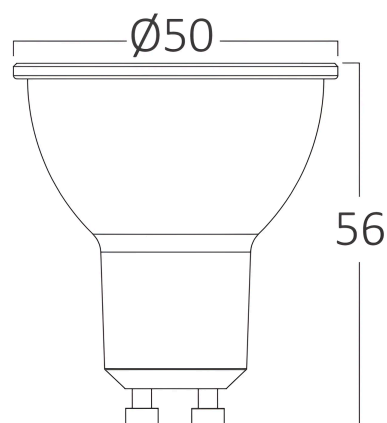

# Braytron

FIȘĂ TEHNICĂ

MODEL BA24-00653

DESCRIERE BRY-ADVANCE-6,5W-GU10-110D-6500K-LED BULB

BRAYTRON LIGHTING

Bd. Iuliu Maniu, Nr.616, Sector 6, 061129, Bucuresti - ROMANIA  
info@braytron.com  
www.braytron.com

## Caracteristici Generale

Model	: BA24-00653
Familia principală/Categorie	: Becuri & Tuburi
Sub-familia/Subcategorie	: Becuri GU10
Tip	: GU10
Culoarea corpului	: White
Forma lămpii	: Non-Directional
Dimabil	: Not-Dimmable
Sursa de lumină	: LED
DULIE/SOCLU	: GU10
Garanție	: 2 Years
IP (Grad de protecție)	: IP20

## Caracteristici Produs

Putere	: 6.5
Temperatura culorii	: 6500K
Lumeni efectivi	: 550
Indexul de redare a culorilor (CRI)	: $\geq 80$
Nivel de eficiență energetică	: G
Unghi de emisie al luminii	: $110^\circ$
Echivalent	: 70 w

## Dimensiuni si Greutati

Diametru	: 50 mm
Înălțime	: 56 mm
Greutate	: 24 gr