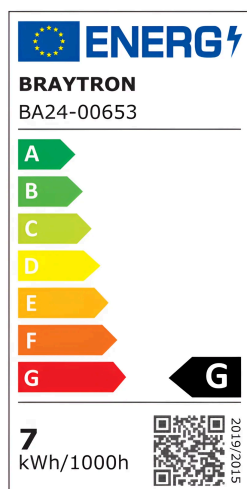

## TEHNIČNI LIST

MODEL	BA24-00653
OPIS	BRY-ADVANCE-6,5W-GU10-110D-6500K-LED BULB

BRAYTRON SRL

MUNICIPIUL BUCUREȘTI, SECTOR 6, BLD. IULIU MANIU, NR.616, CORP B, ET.1,BUCUREȘTI,Sector 6(RO)  
info@braytron.com  
www.braytron.com

## Splošne Lastnosti

Model	:	BA24-00653
Glavna kategorija	:	Žarnice in cevi
Podkategorija	:	GU10 žarnice
Tip	:	GU10
Barva ohišja	:	White
Oblika svetilke	:	Non-Directional
Zatamnitev	:	Not-Dimmable
Vir svetlobe	:	LED
Grlo / Vtičnica	:	GU10
Garancija	:	2 Years
IP (Stopnja zaščite)	:	IP20

## Product Characteristics

Moč	:	6.5
Barvna temperatura	:	6500K
Dejanska svetilnost	:	550
Indeks reprodukcije barv (CRI)	:	≥80
Raven energetske učinkovitosti	:	G
Kot svetlobe	:	110°
Ekvivalent	:	70 w