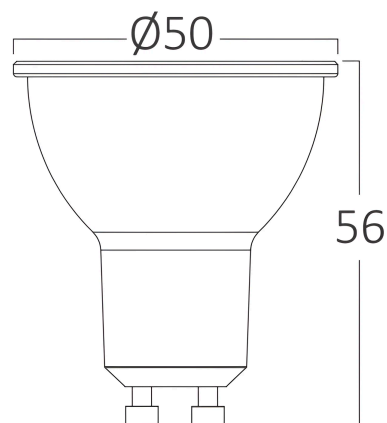

Braytron

TEHNIČNI LIST

MODEL	BA24-00653
OPIS	BRY-ADVANCE-6,5W-GU10-110D-6500K-LED BULB

BRAYTRON SRL

MUNICIPIUL BUCUREȘTI, SECTOR 6, BLD. IULIU MANIU, NR.616, CORP B, ET.1,BUCUREȘTI,Sector 6(RO)
info@braytron.com
www.braytron.com