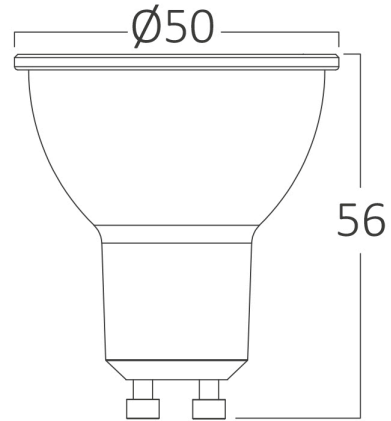

Braytron

TEKNIK VERI SAYFASI

MODEL	BA24-00653
AÇIKLAMA	BRY-ADVANCE-6,5W-GU10-110D-6500K-LED BULB

BRAYTRON SRL

MUNICIPIUL BUCUREȘTI, SECTOR 6, BLD. IULIU MANIU, NR.616, CORP B, ET.1,BUCUREȘTI,Sector 6(RO)
info@braytron.com
www.braytron.com