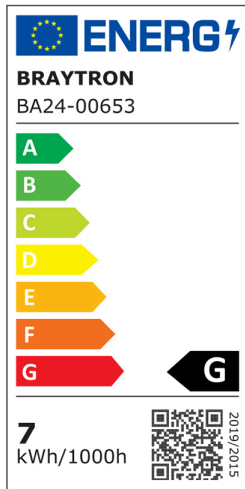

## TEKNIK VERI SAYFASI

MODEL	BA24-00653
AÇIKLAMA	BRY-ADVANCE-6,5W-GU10-110D-6500K-LED BULB

BRAYTRON SRL

MUNICIPIUL BUCUREȘTI, SECTOR 6, BLD. IULIU MANIU, NR.616, CORP B, ET.1,BUCUREȘTI,Sector 6(RO)  
info@braytron.com  
www.braytron.com

## Genel Özellikler

Model No	: BA24-00653
Üst Kategori	: Ampuller ve Tüpler
Alt Kategori	: GU10 Ampuller
Tür	: GU10
Gövde Rengi	: White
Lamba Şekli	: Non-Directional
Kısılabilir	: Not-Dimmable
Işık Kaynağı	: LED
Soket	: GU10
Garanti	: 2 Years

## Ürün Özellikleri

Watt Gücü	: 6.5
Renk Sıcaklığı	: 6500K
Quse Lümen	: 550
Enerji Verimlilik Seviyesi	: G
Işın Açısı	: 110°
Eşdeğer	: 70 w