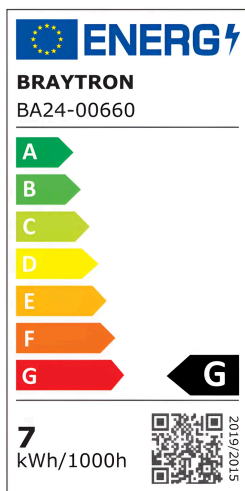

## TECHNISCHES DATENBLATT

MODELL	BA24-00660
BESCHREIBUNG	BRY-ADVANCE-6,5W-GU5.3-110D-3000K-LED BULB

BRAYTRON SRL

MUNICIPIUL BUCUREȘTI, SECTOR 6, BLD. IULIU MANIU, NR.616, CORP B, ET.1,BUCUREȘTI,Sector 6(RO)  
info@braytron.com  
www.braytron.com

## Allgemeine Merkmale

Modell	: BA24-00660
Hauptkategorie	: Glühbirnen & Röhren
Unterkategorie	: MR16 Leuchtmittel
Typ	: GU5.3
Gehäusefarbe	: White
Lampentyp/Form	: Non-Directional
Dimmbar	: Not-Dimmable
Lichtquelle	: LED
Sockel/Fassung	: GU5.3
Garantie	: 2 Years
IP (Schutzart)	: IP20

## Product Characteristics

Leistung	: 6.5
Farbtemperatur	: 3000K
Effektive Lumen	: 550
Farbwiedergabeindex (CRI)	: $\geq 80$
Energieeffizienzklasse	: G
Lichtabstrahlwinkel	: 110°
Äquivalent	: 70 w