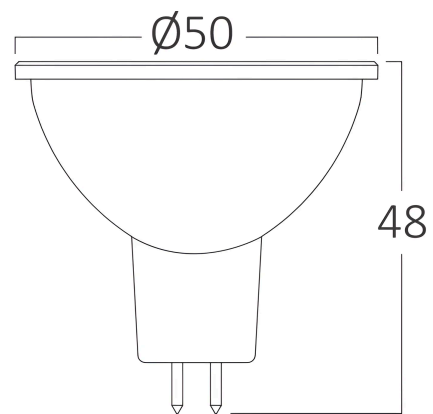

Braytron

TECHNISCHES DATENBLATT

MODELL	BA24-00660
BESCHREIBUNG	BRY-ADVANCE-6,5W-GU5.3-110D-3000K-LED BULB

BRAYTRON SRL

MUNICIPIUL BUCUREȘTI, SECTOR 6, BLD. IULIU MANIU, NR.616, CORP B, ET.1,BUCUREȘTI,Sector 6(RO)
info@braytron.com
www.braytron.com

Pagina 1 din 2