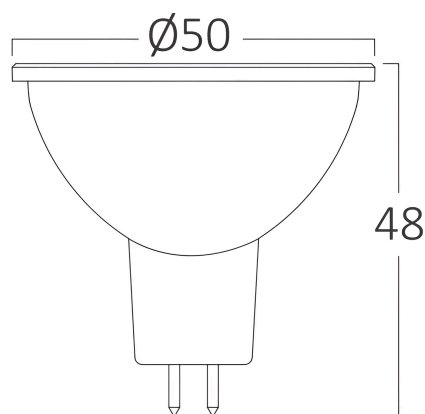

Braytron

FIȘĂ TEHNICĂ

MODEL BA24-00660

DESCRIERE BRY-ADVANCE-6,5W-GU5.3-110D-3000K-LED BULB

BRAYTRON LIGHTING

Bd. Iuliu Maniu, Nr.616, Sector 6, 061129, Bucuresti - ROMANIA
info@braytron.com
www.braytron.com

SPOTVISION ELECTRIC & LIGHTING S.R.L

Bd. Iuliu Maniu, Nr.616, Sector 6, 061129, Bucuresti - ROMANIA
sales@spotvisionelectric.ro
www.spotvisionelectric.ro

Pagina 1 din 2