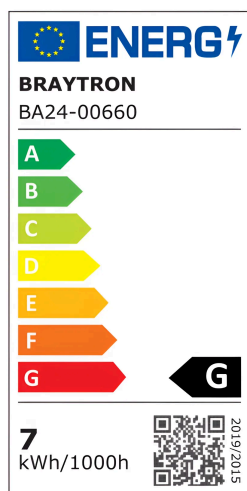

# Braytron

FIȘĂ TEHNICĂ

MODEL BA24-00660

DESCRIERE BRY-ADVANCE-6,5W-GU5.3-110D-3000K-LED BULB

BRAYTRON LIGHTING

Bd. Iuliu Maniu, Nr.616, Sector 6, 061129, Bucuresti - ROMANIA  
info@braytron.com  
www.braytron.com

## Caracteristici Generale

Model	: BA24-00660
Familia principală/Categorie	: Becuri & Tuburi
Sub-familia/Subcategorie	: Becuri MR16
Tip	: GU5.3
Culoarea corpului	: White
Forma lămpii	: Non-Directional
Dimabil	: Not-Dimmable
Sursa de lumină	: LED
DULIE/SOCLU	: GU5.3
Garanție	: 2 Years
IP (Grad de protecție)	: IP20

## Caracteristici Produs

Putere	: 6.5
Temperatura culorii	: 3000K
Lumeni efectivi	: 550
Indexul de redare a culorilor (CRI)	: $\geq 80$
Nivel de eficiență energetică	: G
Unghi de emisie al luminii	: $110^\circ$
Echivalent	: 70 w