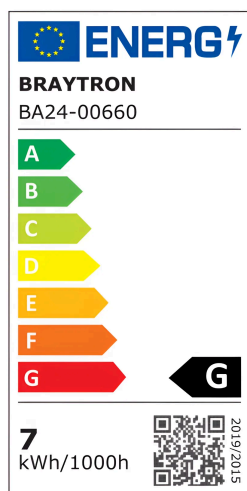

Braytron

TEHNIČNI LIST

MODEL	BA24-00660
OPIS	BRY-ADVANCE-6,5W-GU5.3-110D-3000K-LED BULB

BRAYTRON SRL

MUNICIPIUL BUCUREȘTI, SECTOR 6, BLD. IULIU MANIU, NR.616, CORP B, ET.1,BUCUREȘTI, Sector 6(RO)
info@braytron.com
www.braytron.com

Pagina 1 din 2

Splošne Lastnosti

Model	:	BA24-00660
Glavna kategorija	:	Žarnice in cevi
Podkategorija	:	MR16 žarnice
Tip	:	GU5.3
Barva ohišja	:	White
Oblika svetilke	:	Non-Directional
Zatamnitev	:	Not-Dimmable
Vir svetlobe	:	LED
Grlo / Vtičnica	:	GU5.3
Garancija	:	2 Years
IP (Stopnja zaščite)	:	IP20

Product Characteristics

Moč	:	6.5
Barvna temperatura	:	3000K
Dejanska svetilnost	:	550
Indeks reprodukcije barv (CRI)	:	≥80
Raven energetske učinkovitosti	:	G
Kot svetlobe	:	110°
Ekvivalent	:	70 w

Električne Lastnosti

Življenjska doba	:	15000 h
Napetost	:	220-240V 50/60Hz
Faktor moči	:	>0,5
Material	:	PA+PC
Delovna temperatura	:	-20°C ~ +40°C

Dimensions & Weight

Premer	:	50 mm
Višina	:	48 mm
Teža	:	19 gr

Informacije O Paketu