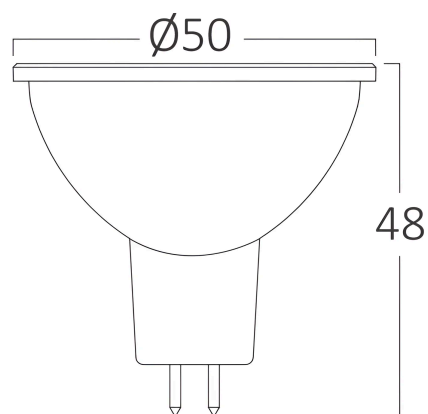

Braytron

TEHNIČNI LIST

MODEL	BA24-00660
OPIS	BRY-ADVANCE-6,5W-GU5.3-110D-3000K-LED BULB

BRAYTRON SRL

MUNICIPIUL BUCUREȘTI, SECTOR 6, BLD. IULIU MANIU, NR.616, CORP B, ET.1,BUCUREȘTI, Sector 6(RO)
info@braytron.com
www.braytron.com

Pagina 1 din 2