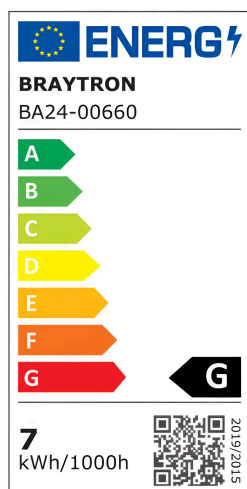

Braytron

ТЕХНИЧКИ ЛИСТ

МОДЕЛ	BA24-00660
ОПИС	BRY-ADVANCE-6,5W-GU5.3-110D-3000K-LED BULB

BRAYTRON SRL

MUNICIPIUL BUCUREȘTI, SECTOR 6, BLD. IULIU MANIU, NR.616, CORP B, ET.1,BUCUREȘTI, Sector 6(RO)
info@braytron.com
www.braytron.com

Opšte karakteristike

Model	:	BA24-00660
Glavna kategorija	:	Sijalice i cevi
Podkategorija	:	MR16 sijalice
Tip	:	GU5.3
Boja kućišta	:	White
Oblik lampe	:	Non-Directional
Dimmabilno	:	Not-Dimmable
Izvor svetlosti	:	LED
Grlo/sokl	:	GU5.3
Garancija	:	2 Years
IP (Stepen zaštite)	:	IP20

Karakteristike proizvoda

Snaga	:	6.5
Temperatura boje	:	3000K
Efektivni lumeni	:	550
Indeks reprodukcije boja (CRI)	:	≥80
Nivo energetske efikasnosti	:	G
Ugao emitovanja svetlosti	:	110°
Ekvivalent	:	70 w

Električne karakteristike

Vek trajanja	:	15000 h
Napon	:	220-240V 50/60Hz
Faktor snage	:	>0,5
Materijal	:	PA+PC
Radna temperatura	:	-20°C ~ +40°C

Dimenzije i težina artikla

Prečnik	:	50 mm
Visina	:	48 mm
Težina	:	19 gr