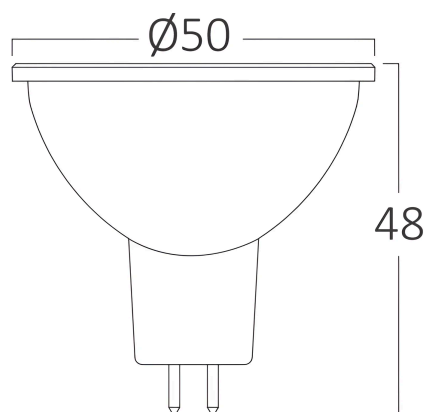

Braytron

ТЕХНИЧКИ ЛИСТ

МОДЕЛ	BA24-00660
ОПИС	BRY-ADVANCE-6,5W-GU5.3-110D-3000K-LED BULB

BRAYTRON SRL

MUNICIPIUL BUCUREȘTI, SECTOR 6, BLD. IULIU MANIU, NR.616, CORP B, ET.1,BUCUREȘTI, Sector 6(RO)
info@braytron.com
www.braytron.com