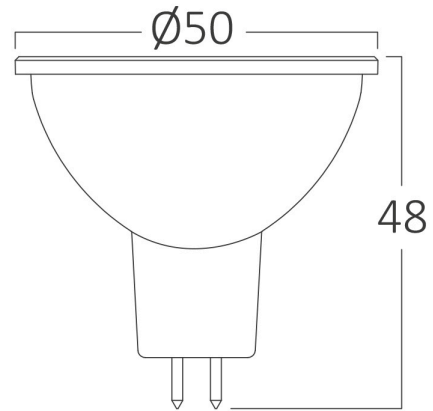

Braytron

TEKNIK VERI SAYFASI

MODEL	BA24-00660
AÇIKLAMA	BRY-ADVANCE-6,5W-GU5.3-110D-3000K-LED BULB

BRAYTRON SRL

MUNICIPIUL BUCUREȘTI, SECTOR 6, BLD. IULIU MANIU, NR.616, CORP B, ET.1,BUCUREȘTI, Sector 6(RO)
info@braytron.com
www.braytron.com