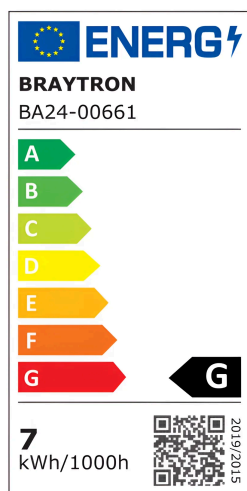

Braytron

TECHNISCHES DATENBLATT

MODELL	BA24-00661
BESCHREIBUNG	BRY-ADVANCE-6,5W-GU5.3-110D-4000K-LED BULB

BRAYTRON SRL

MUNICIPIUL BUCUREȘTI, SECTOR 6, BLD. IULIU MANIU, NR.616, CORP B, ET.1,BUCUREȘTI,Sector 6(RO)
info@braytron.com
www.braytron.com

Allgemeine Merkmale

Modell	: BA24-00661
Hauptkategorie	: Glühbirnen & Röhren
Unterkategorie	: MR16 Leuchtmittel
Typ	: GU5.3
Gehäusefarbe	: White
Lampentyp/Form	: Non-Directional
Dimmbar	: Not-Dimmable
Lichtquelle	: LED
Sockel/Fassung	: GU5.3
Garantie	: 2 Years
Klasse	: CLASS II
IP (Schutzart)	: IP20

Product Characteristics

Leistung	: 6.5
Farbtemperatur	: 4000K
Effektive Lumen	: 550
Farbwiedergabeindex (CRI)	: ≥ 80
Energieeffizienzklasse	: G
Lichtabstrahlwinkel	: 110°
Äquivalent	: 70 w

Elektrische Eigenschaften

Lebensdauer	: 15000 h
Spannung	: 220-240V 50/60Hz
Leistungsfaktor	: $>0,5$
Material	: PA+PC
Arbeitstemperatur	: -20°C ~ +40°C
Strom	: 57 mA

Dimensions & Weight

Durchmesser	: 50 mm
Höhe	: 48 mm
Gewicht	: 19 gr