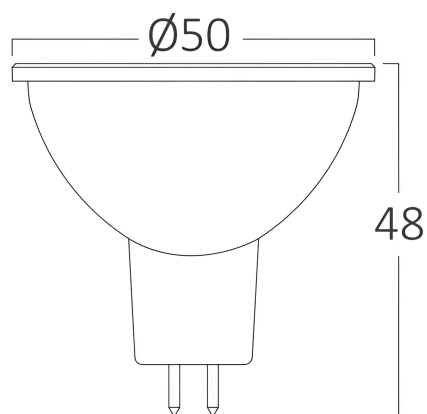

Braytron

TECHNISCHES DATENBLATT

MODELL	BA24-00661
BESCHREIBUNG	BRY-ADVANCE-6,5W-GU5.3-110D-4000K-LED BULB

BRAYTRON SRL

MUNICIPIUL BUCUREȘTI, SECTOR 6, BLD. IULIU MANIU, NR.616, CORP B, ET.1,BUCUREȘTI,Sector 6(RO)
info@braytron.com
www.braytron.com