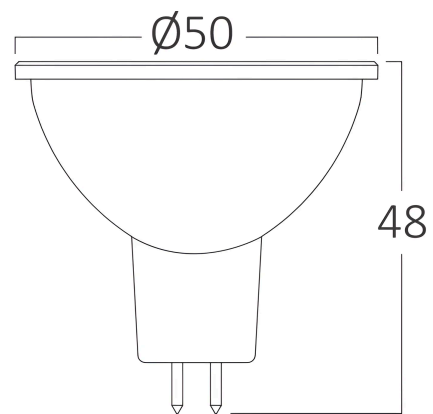

Braytron

TECHNICAL DATA SHEET

MODEL	BA24-00661
DESCRIPTION	BRY-ADVANCE-6,5W-GU5.3-110D-4000K-LED BULB

BRAYTRON SRL

MUNICIPIUL BUCUREȘTI, SECTOR 6, BLD. IULIU MANIU, NR.616, CORP B, ET.1,BUCUREȘTI,Sector 6(RO)
info@braytron.com
www.braytron.com