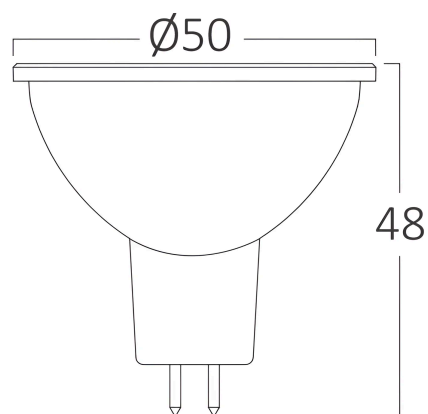

Braytron

TEHNIČNI LIST

MODEL	BA24-00661
OPIS	BRY-ADVANCE-6,5W-GU5.3-110D-4000K-LED BULB

BRAYTRON SRL

MUNICIPIUL BUCUREȘTI, SECTOR 6, BLD. IULIU MANIU, NR.616, CORP B, ET.1,BUCUREȘTI, Sector 6(RO)
info@braytron.com
www.braytron.com