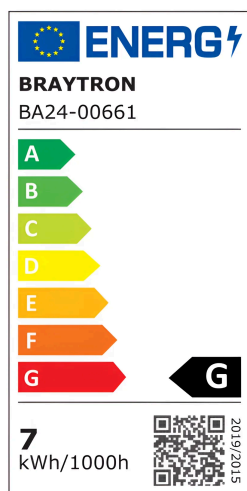

Braytron

TEHNIČNI LIST

MODEL	BA24-00661
OPIS	BRY-ADVANCE-6,5W-GU5.3-110D-4000K-LED BULB

BRAYTRON SRL

MUNICIPIUL BUCUREȘTI, SECTOR 6, BLD. IULIU MANIU, NR.616, CORP B, ET.1,BUCUREȘTI, Sector 6(RO)
info@braytron.com
www.braytron.com

Splošne Lastnosti

Model	: BA24-00661
Glavna kategorija	: Žarnice in cevi
Podkategorija	: MR16 žarnice
Tip	: GU5.3
Barva ohišja	: White
Oblika svetilke	: Non-Directional
Zatamnitev	: Not-Dimmable
Vir svetlobe	: LED
Grlo / Vtičnica	: GU5.3
Garancija	: 2 Years
Razred	: CLASS II
IP (Stopnja zaščite)	: IP20

Product Characteristics

Moč	: 6.5
Barvna temperatura	: 4000K
Dejanska svetilnost	: 550
Indeks reprodukcije barv (CRI)	: ≥ 80
Raven energetske učinkovitosti	: G
Kot svetlobe	: 110°
Ekvivalent	: 70 w

Električne Lastnosti

Življenjska doba	: 15000 h
Napetost	: 220-240V 50/60Hz
Faktor moči	: $>0,5$
Material	: PA+PC
Delovna temperatura	: $-20^{\circ}\text{C} \sim +40^{\circ}\text{C}$
Tok	: 57 mA

Dimensions & Weight

Premer	: 50 mm
Višina	: 48 mm
Teža	: 19 gr