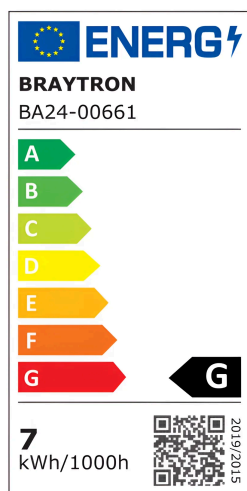

Braytron

ТЕХНИЧКИ ЛИСТ

МОДЕЛ	BA24-00661
ОПИС	BRY-ADVANCE-6,5W-GU5.3-110D-4000K-LED BULB

BRAYTRON SRL

MUNICIPIUL BUCUREȘTI, SECTOR 6, BLD. IULIU MANIU, NR.616, CORP B, ET.1,BUCUREȘTI,Sector 6(RO)
info@braytron.com
www.braytron.com

Opšte karakteristike

Model	: BA24-00661
Glavna kategorija	: Sijalice i cevi
Podkategorija	: MR16 sijalice
Tip	: GU5.3
Boja kućišta	: White
Oblik lampe	: Non-Directional
Dimmabilno	: Not-Dimmable
Izvor svetlosti	: LED
Grlo/sokl	: GU5.3
Garancija	: 2 Years
Klasa	: CLASS II
IP (Stepen zaštite)	: IP20

Karakteristike proizvoda

Snaga	: 6.5
Temperatura boje	: 4000K
Efektivni lumeni	: 550
Indeks reprodukcije boja (CRI)	: ≥ 80
Nivo energetske efikasnosti	: G
Ugao emitovanja svetlosti	: 110°
Ekvivalent	: 70 w

Električne karakteristike

Vek trajanja	: 15000 h
Napon	: 220-240V 50/60Hz
Faktor snage	: $>0,5$
Materijal	: PA+PC
Radna temperatura	: $-20^{\circ}\text{C} \sim +40^{\circ}\text{C}$
Struja	: 57 mA

Dimenzije i težina artikla