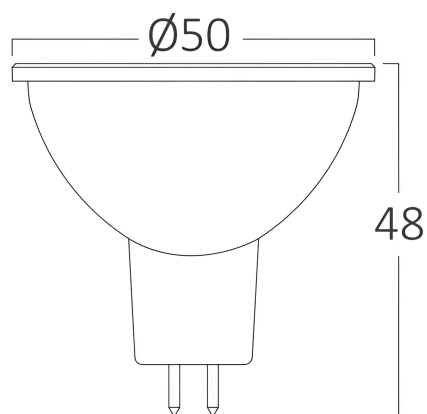

Braytron

ТЕХНИЧКИ ЛИСТ

МОДЕЛ	BA24-00661
ОПИС	BRY-ADVANCE-6,5W-GU5.3-110D-4000K-LED BULB

BRAYTRON SRL

MUNICIPIUL BUCUREȘTI, SECTOR 6, BLD. IULIU MANIU, NR.616, CORP B, ET.1,BUCUREȘTI,Sector 6(RO)
info@braytron.com
www.braytron.com