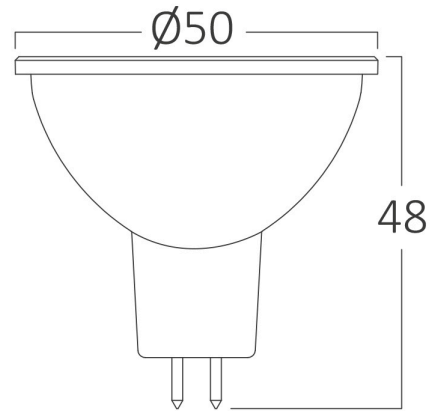

Braytron

TEKNİK VERİ SAYFASI

MODEL

BA24-00661

AÇIKLAMA

BRY-ADVANCE-6,5W-GU5.3-110D-4000K-LED BULB

BRAYTRON SRL

MUNICIPIUL BUCUREȘTI, SECTOR 6, BLD. IULIU MANIU, NR.616, CORP B, ET.1,BUCUREȘTI, Sector 6(RO)
info@braytron.com
www.braytron.com

Sayfa 1 / 2