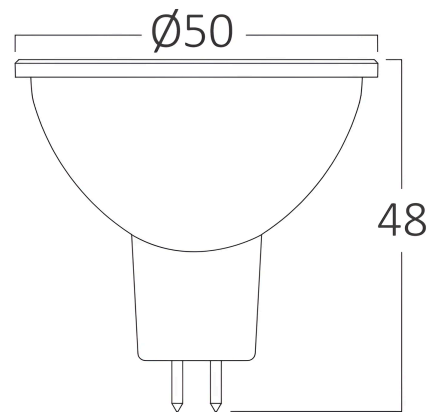

Braytron

TECHNICAL DATA SHEET

MODEL	BA24-00663
DESCRIPTION	BRY-ADVANCE-6,5W-GU5.3-110D-6500K-LED BULB

BRAYTRON SRL

MUNICIPIUL BUCUREȘTI, SECTOR 6, BLD. IULIU MANIU, NR.616, CORP B, ET.1,BUCUREȘTI, Sector 6(RO)
info@braytron.com
www.braytron.com