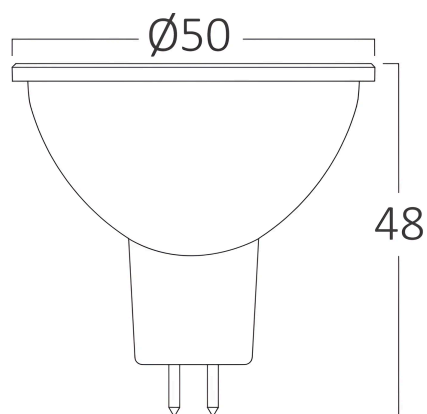

Braytron

FIȘĂ TEHNICĂ

MODEL BA24-00663

DESCRIERE BRY-ADVANCE-6,5W-GU5.3-110D-6500K-LED BULB

BRAYTRON LIGHTING

Bd. Iuliu Maniu, Nr.616, Sector 6, 061129, Bucuresti - ROMANIA
info@braytron.com
www.braytron.com

SPOTVISION ELECTRIC & LIGHTING S.R.L

Bd. Iuliu Maniu, Nr.616, Sector 6, 061129, Bucuresti - ROMANIA
sales@spotvisionelectric.ro
www.spotvisionelectric.ro

Pagina 1 din 2