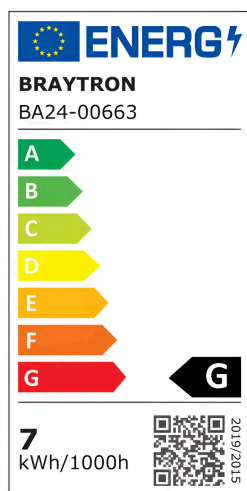

# Braytron

FIȘĂ TEHNICĂ

MODEL BA24-00663

DESCRIERE BRY-ADVANCE-6,5W-GU5.3-110D-6500K-LED BULB

BRAYTRON LIGHTING

Bd. Iuliu Maniu, Nr.616, Sector 6, 061129, Bucuresti - ROMANIA  
info@braytron.com  
www.braytron.com

## Caracteristici Generale

Model	: BA24-00663
Familia principală/Categorie	: Becuri & Tuburi
Sub-familia/Subcategorie	: Becuri MR16
Tip	: GU5.3
Culoarea corpului	: White
Forma lămpii	: Non-Directional
Dimabil	: Not-Dimmable
Sursa de lumină	: LED
DULIE/SOCLU	: GU5.3
Garanție	: 2 Years
IP (Grad de protecție)	: IP20

## Caracteristici Produs

Putere	: 6.5
Temperatura culorii	: 6500K
Lumeni efectivi	: 550
Indexul de redare a culorilor (CRI)	: $\geq 80$
Nivel de eficiență energetică	: G
Unghi de emisie al luminii	: $110^\circ$
Echivalent	: 70 w