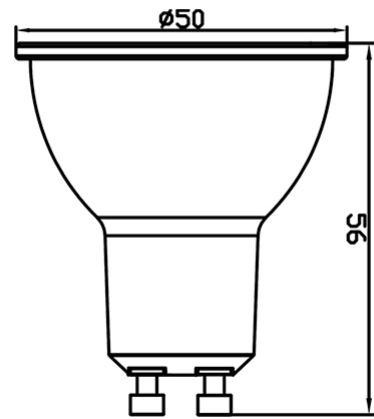

Braytron

TEKNİK VERİ SAYFASI

MODEL

BA24-00751

AÇIKLAMA

BRY-ADVANCE-7W-GU10-110D-4000K-LED BULB

BRAYTRON SRL

MUNICIPIUL BUCUREȘTI, SECTOR 6, BLD. IULIU MANIU, NR.616, CORP B, ET.1,BUCUREȘTI,Sector 6(RO)
info@braytron.com
www.braytron.com

Sayfa 1 / 2