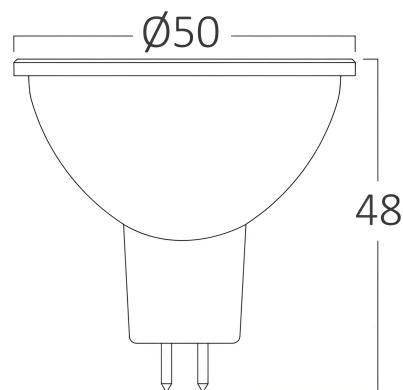

Braytron

TECHNISCHES DATENBLATT

MODELL	BA24-00760
BESCHREIBUNG	BRY-ADVANCE-7W-GU5.3-110D-3000K-LED BULB

BRAYTRON SRL

MUNICIPIUL BUCUREȘTI, SECTOR 6, BLD. IULIU MANIU, NR.616, CORP B, ET.1,BUCUREȘTI,Sector 6(RO)
info@braytron.com
www.braytron.com