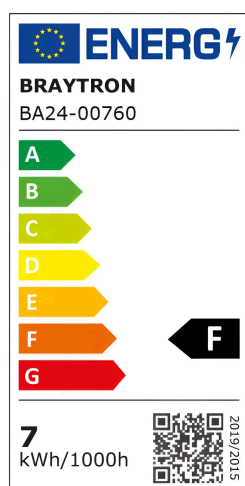

Braytron

TECHNISCHES DATENBLATT

MODELL	BA24-00760
BESCHREIBUNG	BRY-ADVANCE-7W-GU5.3-110D-3000K-LED BULB

BRAYTRON SRL

MUNICIPIUL BUCUREȘTI, SECTOR 6, BLD. IULIU MANIU, NR.616, CORP B, ET.1,BUCUREȘTI,Sector 6(RO)
info@braytron.com
www.braytron.com

Allgemeine Merkmale

Modell	: BA24-00760
Hauptkategorie	: Glühbirnen & Röhren
Unterkategorie	: MR16 Leuchtmittel
Typ	: GU5.3
Gehäusefarbe	: White
Lampentyp/Form	: Non-Directional
Dimmbar	: Not-Dimmable
Lichtquelle	: LED
Sockel/Fassung	: GU5.3
Garantie	: 2 Years
Klasse	: CLASS II
IP (Schutzart)	: IP20

Product Characteristics

Leistung	: 7
Farbtemperatur	: 3000K
Effektive Lumen	: 580
Farbwiedergabeindex (CRI)	: ≥ 80
Energieeffizienzklasse	: G
Lichtabstrahlwinkel	: 110°
Äquivalent	: 70 w

Elektrische Eigenschaften

Lebensdauer	: 15000 h
Spannung	: 220-240V 50/60Hz
Leistungsfaktor	: $>0,5$
Material	: PBT
Arbeitstemperatur	: -20°C ~ +40°C
Strom	: 57 mA

Dimensions & Weight

Durchmesser	: 50 mm
Höhe	: 48 mm
Gewicht	: 21 gr