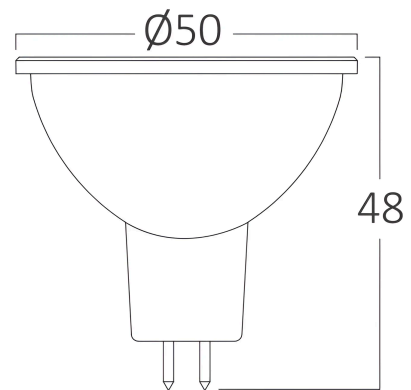

Braytron

TECHNICAL DATA SHEET

MODEL	BA24-00760
DESCRIPTION	BRY-ADVANCE-7W-GU5.3-110D-3000K-LED BULB

BRAYTRON SRL

MUNICIPIUL BUCUREȘTI, SECTOR 6, BLD. IULIU MANIU, NR.616, CORP B, ET.1,BUCUREȘTI,Sector 6(RO)
info@braytron.com
www.braytron.com