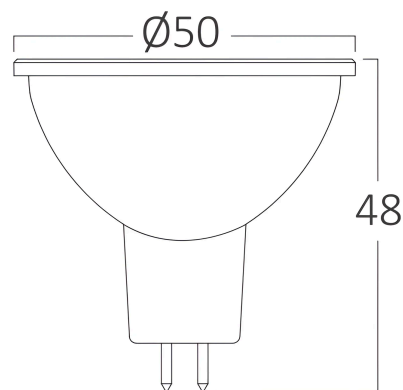

Braytron

FIȘĂ TEHNICĂ

MODEL BA24-00760

DESCRIERE BRY-ADVANCE-7W-GU5.3-110D-3000K-LED BULB

BRAYTRON LIGHTING

Bd. Iuliu Maniu, Nr.616, Sector 6, 061129, Bucuresti - ROMANIA
info@braytron.com
www.braytron.com

SPOTVISION ELECTRIC & LIGHTING S.R.L

Bd. Iuliu Maniu, Nr.616, Sector 6, 061129, Bucuresti - ROMANIA
sales@spotvisionelectric.ro
www.spotvisionelectric.ro

Pagina 1 din 2