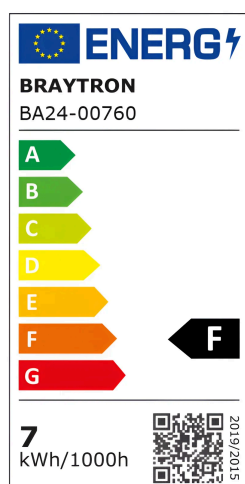

# Braytron

FIȘĂ TEHNICĂ

MODEL BA24-00760

DESCRIERE BRY-ADVANCE-7W-GU5.3-110D-3000K-LED BULB

BRAYTRON LIGHTING

Bd. Iuliu Maniu, Nr.616, Sector 6, 061129, Bucuresti - ROMANIA  
info@braytron.com  
www.braytron.com

## Caracteristici Generale

Model	: BA24-00760
Familia principală/Categorie	: Becuri & Tuburi
Sub-familia/Subcategorie	: Becuri MR16
Tip	: GU5.3
Culoarea corpului	: White
Forma lămpii	: Non-Directional
Dimabil	: Not-Dimmable
Sursa de lumină	: LED
DULIE/SOCLU	: GU5.3
Garanție	: 2 Years
Clasă	: CLASS II
IP (Grad de protecție)	: IP20

## Caracteristici Produs

Putere	: 7
Temperatura culorii	: 3000K
Lumeni efectivi	: 580
Indexul de redare a culorilor (CRI)	: $\geq 80$
Nivel de eficiență energetică	: G
Unghi de emisie al luminii	: 110°
Echivalent	: 70 w