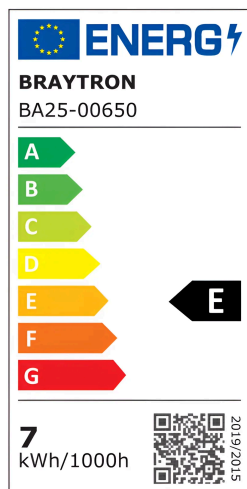

Braytron

TECHNISCHES DATENBLATT

MODELL	BA25-00650
BESCHREIBUNG	BRY-ADVANCE-6,5W-GU10-38D-PLS-3000K-LED BULB

BRAYTRON SRL

MUNICIPIUL BUCUREȘTI, SECTOR 6, BLD. IULIU MANIU, NR.616, CORP B, ET.1,BUCUREȘTI,Sector 6(RO)
info@braytron.com
www.braytron.com

Pagina 1 din 2

Allgemeine Merkmale

Modell	: BA25-00650
Hauptkategorie	: Glühbirnen & Röhren
Unterkategorie	: GU10 Leuchtmittel
Typ	: GU10
Gehäusefarbe	: White
Lampentyp/Form	: Directional
Dimmbar	: Not-Dimmable
Lichtquelle	: LED
Sockel/Fassung	: GU10
Garantie	: 2 Years
IP (Schutzart)	: IP20

Product Characteristics

Leistung	: 6.5
Farbtemperatur	: 3000K
Effektive Lumen	: 560
Farbwiedergabeindex (CRI)	: ≥ 80
Energieeffizienzklasse	: F
Lichtabstrahlwinkel	: 38°
Äquivalent	: 70 w

Elektrische Eigenschaften

Lebensdauer	: 15000 h
Spannung	: 220-240V 50/60Hz
Leistungsfaktor	: $>0,5$
Material	: PA+PC
Arbeitstemperatur	: -20°C ~ +40°C

Dimensions & Weight

Durchmesser	: 50 mm
Höhe	: 56 mm
Gewicht	: 28 gr

Paket-Informationen