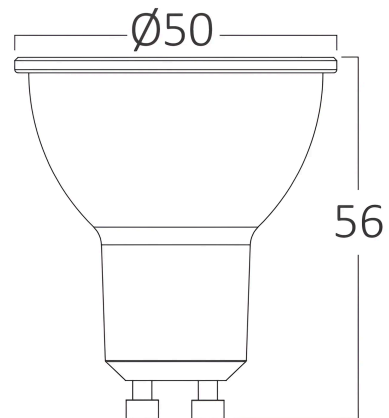

Braytron

TECHNISCHES DATENBLATT

MODELL	BA25-00650
BESCHREIBUNG	BRY-ADVANCE-6,5W-GU10-38D-PLS-3000K-LED BULB

BRAYTRON SRL

MUNICIPIUL BUCUREȘTI, SECTOR 6, BLD. IULIU MANIU, NR.616, CORP B, ET.1,BUCUREȘTI,Sector 6(RO)
info@braytron.com
www.braytron.com

Pagina 1 din 2

Allgemeine Merkmale

Modell	: BA25-00650
Hauptkategorie	: Glühbirnen & Röhren
Unterkategorie	: GU10 Leuchtmittel
Typ	: GU10
Gehäusefarbe	: White
Lampentyp/Form	: Directional
Dimmbar	: Not-Dimmable
Lichtquelle	: LED
Sockel/Fassung	: GU10
Garantie	: 2 Years
IP (Schutzart)	: IP20

Lebensdauer	: 15000 h
Spannung	: 220-240V 50/60Hz
Leistungsfaktor	: $>0,5$
Material	: PA+PC
Arbeitstemperatur	: -20°C ~ +40°C

Dimensions & Weight

Durchmesser	: 50 mm
Höhe	: 56 mm
Gewicht	: 28 gr

Paket-Informationen

Nettogewicht	: 2,8 kgs
Bruttogewicht	: 4,4 kgs
Stückzahl pro Karton (PCS/CTN)	: 100
Länge	: 54 cm
Breite	: 28 cm
Höhe	: 14,8 cm
EAN-Code	: 5949097732379

BRAYTRON SRL

MUNICIPIUL BUCUREȘTI, SECTOR 6, BLD. IULIU MANIU, NR.616, CORP B, ET.1,BUCUREȘTI, Sector 6(RO)