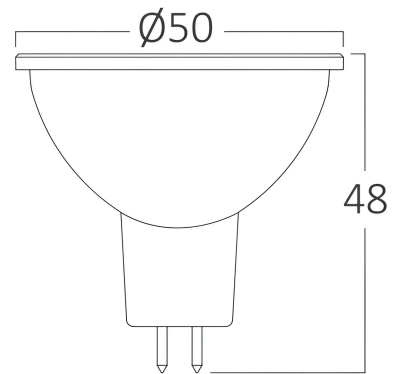

Braytron

TECHNISCHES DATENBLATT

MODELL	BA25-00661
BESCHREIBUNG	BRY-ADVANCE-6,5W-GU5,3-38D-PLS-4000K-LED BULB

BRAYTRON SRL

MUNICIPIUL BUCUREȘTI, SECTOR 6, BLD. IULIU MANIU, NR.616, CORP B, ET.1,BUCUREȘTI, Sector 6(RO)
info@braytron.com
www.braytron.com