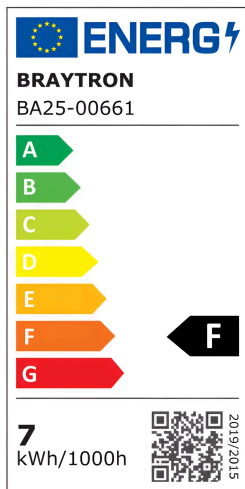

## TECHNISCHES DATENBLATT

MODELL	BA25-00661
BESCHREIBUNG	BRY-ADVANCE-6,5W-GU5,3-38D-PLS-4000K-LED BULB

BRAYTRON SRL

MUNICIPIUL BUCUREȘTI, SECTOR 6, BLD. IULIU MANIU, NR.616, CORP B, ET.1,BUCUREȘTI, Sector 6(RO)  
info@braytron.com  
www.braytron.com

## Allgemeine Merkmale

Modell	: BA25-00661
Hauptkategorie	: Glühbirnen & Röhren
Unterkategorie	: MR16 Leuchtmittel
Typ	: GU10
Gehäusefarbe	: White
Lampentyp/Form	: Directional
Dimmbar	: Not-Dimmable
Lichtquelle	: LED
Sockel/Fassung	: GU5.3
Garantie	: 2 Years
IP (Schutzart)	: IP20

## Product Characteristics

Leistung	: 6.5
Farbtemperatur	: 4000K
Effektive Lumen	: 560
Farbwiedergabeindex (CRI)	: $\geq 80$
Energieeffizienzklasse	: F
Lichtabstrahlwinkel	: 38°