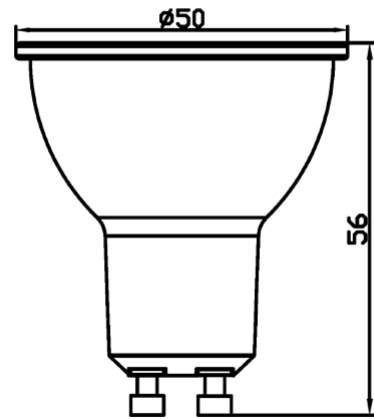

Braytron

TEKNİK VERİ SAYFASI

MODEL	BA25-00750
AÇIKLAMA	BRY-ADVANCE-7W-GU10-38D-3000K-LED BULB

BRAYTRON SRL

MUNICIPIUL BUCUREȘTI, SECTOR 6, BLD. IULIU MANIU, NR.616, CORP B, ET.1,BUCUREȘTI, Sector 6(RO)
info@braytron.com
www.braytron.com