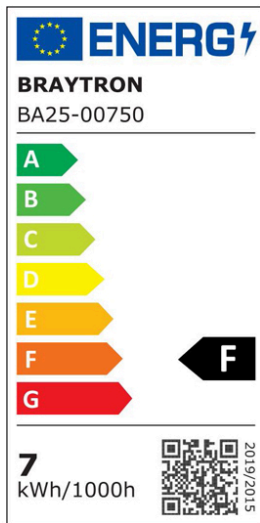

Braytron

TEKNİK VERİ SAYFASI

MODEL	BA25-00750
AÇIKLAMA	BRY-ADVANCE-7W-GU10-38D-3000K-LED BULB

BRAYTRON SRL

MUNICIPIUL BUCUREȘTI, SECTOR 6, BLD. IULIU MANIU, NR.616, CORP B, ET.1,BUCUREȘTI, Sector 6(RO)
info@braytron.com
www.braytron.com

Genel Özellikler

Model No	: BA25-00750
Üst Kategori	: Ampuller ve Tüpler
Alt Kategori	: GU10 Ampuller
Tür	: GU10
Gövde Rengi	: White
Lamba Şekli	: Directional
Kısılabilir	: Not-Dimmable
Işık Kaynağı	: LED
Soket	: GU10
Garanti	: 2 Years

Ürün Özellikleri

Watt Gücü	: 7
Renk Sıcaklığı	: 3000K
Quse Lümen	: 630
Enerji Verimlilik Seviyesi	: F
Işın Açısı	: 38°
Eşdeğer	: 70 w

Elektriksel Özellikler

Lifetime	: 15000 h
Voltaj	: 220-240V 50/60Hz
Material	: PA+PC
Çalışma Sıcaklığı	: -20°C ~ +40°C