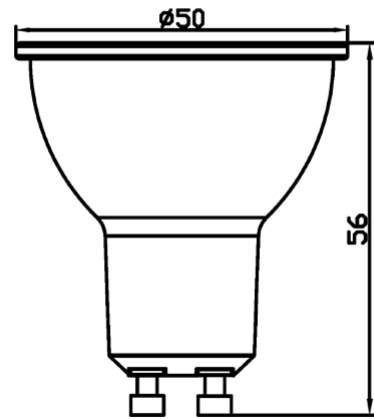

Braytron

TEKNİK VERİ SAYFASI

MODEL	BA25-00751
AÇIKLAMA	BRY-ADVANCE-7W-GU10-38D-4000K-LED BULB

BRAYTRON SRL

MUNICIPIUL BUCUREȘTI, SECTOR 6, BLD. IULIU MANIU, NR.616, CORP B, ET.1,BUCUREȘTI, Sector 6(RO)
info@braytron.com
www.braytron.com