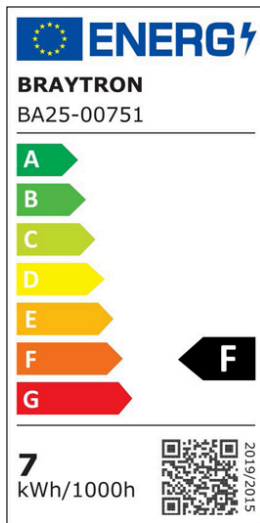

Braytron

TEKNİK VERİ SAYFASI

MODEL	BA25-00751
AÇIKLAMA	BRY-ADVANCE-7W-GU10-38D-4000K-LED BULB

BRAYTRON SRL

MUNICIPIUL BUCUREȘTI, SECTOR 6, BLD. IULIU MANIU, NR.616, CORP B, ET.1,BUCUREȘTI, Sector 6(RO)
info@braytron.com
www.braytron.com

Genel Özellikler

Model No	: BA25-00751
Üst Kategori	: Ampuller ve Tüpler
Alt Kategori	: GU10 Ampuller
Tür	: GU10
Gövde Rengi	: White
Lamba Şekli	: Directional
Kısılabilir	: Not-Dimmable
Işık Kaynağı	: LED
Soket	: GU10
Garanti	: 2 Years

Ürün Özellikleri

Watt Gücü	: 7
Renk Sıcaklığı	: 4000K
Quse Lümen	: 630
Enerji Verimlilik Seviyesi	: F
Işın Açısı	: 38°
Eşdeğer	: 70 w

Elektriksel Özellikler

Lifetime	: 15000 h
Voltaj	: 220-240V 50/60Hz
Material	: PA+PC
Çalışma Sıcaklığı	: -20°C ~ +40°C