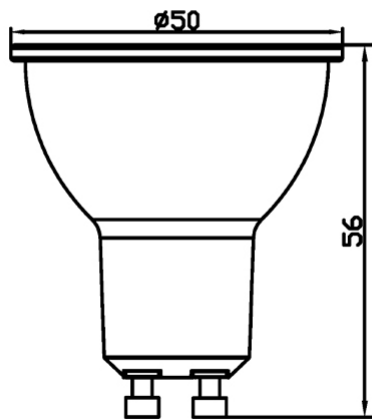

Braytron

TECHNICAL DATA SHEET

MODEL	BA25-00754
DESCRIPTION	BRY-ADVANCE-7W-GU10-38D-RED-LED BULB

BRAYTRON SRL

MUNICIPIUL BUCUREȘTI, SECTOR 6, BLD. IULIU MANIU, NR.616, CORP B, ET.1,BUCUREȘTI, Sector 6(RO)
info@braytron.com
www.braytron.com