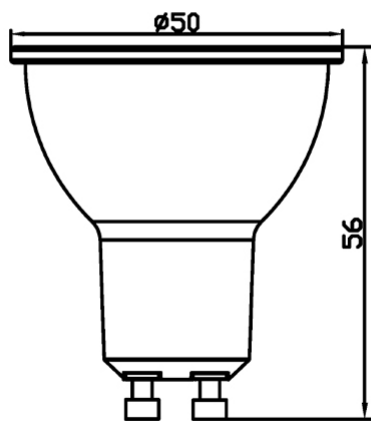

# Braytron

FIȘĂ TEHNICĂ

MODEL	BA25-00754
DESCRIERE	BRY-ADVANCE-7W-GU10-38D-RED-LED BULB

**BRAYTRON LIGHTING**

Bd. Iuliu Maniu, Nr.616, Sector 6, 061129, Bucuresti - ROMANIA  
info@braytron.com  
www.braytron.com

## Caracteristici Generale

Model	: BA25-00754
Familia principală/Categorie	: Becuri & Tuburi
Sub-familia/Subcategorie	: Becuri GU10
Tip	: GU10
Culoarea corpului	: White
Dimabil	: Not-Dimmable
Sursa de lumină	: LED
DULIE/SOCLU	: GU10
Garanție	: 2 Years

## Caracteristici Produs

Putere	: 7
Temperatura culorii	: Red
Unghi de emisie al luminii	: 38°

## Dimensiuni si Greutati

Diametru	: 50 mm
Înălțime	: 56 mm
Greutate	: 31 gr