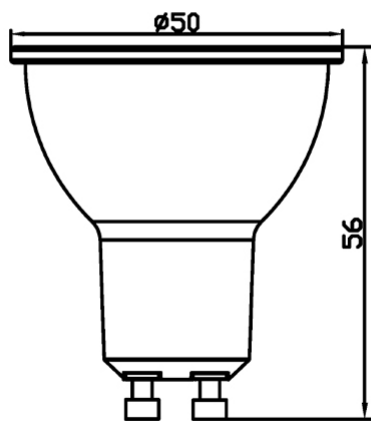

Braytron

TECHNISCHES DATENBLATT

MODELL	BA25-00755
BESCHREIBUNG	BRY-ADVANCE-7W-GU10-38D-GRN-LED BULB

BRAYTRON SRL

MUNICIPIUL BUCUREȘTI, SECTOR 6, BLD. IULIU MANIU, NR.616, CORP B, ET.1,BUCUREȘTI, Sector 6(RO)
info@braytron.com
www.braytron.com

Allgemeine Merkmale

Modell	: BA25-00755
Hauptkategorie	: Glühbirnen & Röhren
Unterkategorie	: GU10 Leuchtmittel
Typ	: GU10
Gehäusefarbe	: White
Dimmbar	: Not-Dimmable
Lichtquelle	: LED
Sockel/Fassung	: GU10
Garantie	: 2 Years

Product Characteristics

Leistung	: 7
Farbtemperatur	: Green
Lichtabstrahlwinkel	: 38°

Elektrische Eigenschaften

Lebensdauer	: 15000 h
Spannung	: 220-240V 50/60Hz
Material	: PA+PC
Arbeitstemperatur	: -20°C ~ +40°C

Dimensions & Weight

Durchmesser	: 50 mm
Höhe	: 56 mm
Gewicht	: 31 gr

Paket-Informationen

Nettogewicht	: 3,1 kgs
Bruttogewicht	: 4,7 kgs
Stückzahl pro Karton (PCS/CTN)	: 100
Länge	: 54 cm
Breite	: 28 cm
Höhe	: 14,8 cm
EAN-Code	: 5949097711343