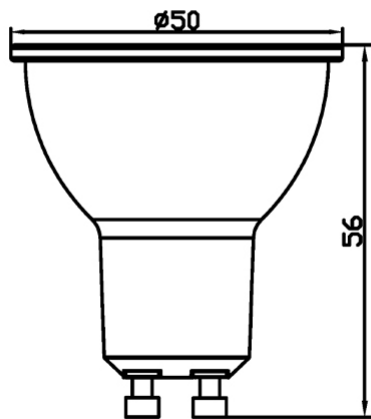

Braytron

TECHNICAL DATA SHEET

MODEL	BA25-00755
DESCRIPTION	BRY-ADVANCE-7W-GU10-38D-GRN-LED BULB

BRAYTRON SRL

MUNICIPIUL BUCUREȘTI, SECTOR 6, BLD. IULIU MANIU, NR.616, CORP B, ET.1,BUCUREȘTI, Sector 6(RO)
info@braytron.com
www.braytron.com