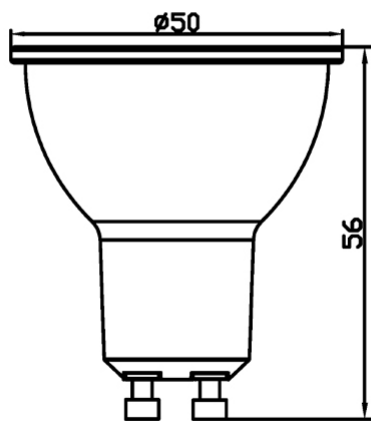

# Braytron

FIȘĂ TEHNICĂ

MODEL	BA25-00755
DESCRIERE	BRY-ADVANCE-7W-GU10-38D-GRN-LED BULB

**BRAYTRON LIGHTING**

Bd. Iuliu Maniu, Nr.616, Sector 6, 061129, Bucuresti - ROMANIA  
info@braytron.com  
www.braytron.com

## Caracteristici Generale

Model	: BA25-00755
Familia principală/Categorie	: Becuri & Tuburi
Sub-familia/Subcategorie	: Becuri GU10
Tip	: GU10
Culoarea corpului	: White
Dimabil	: Not-Dimmable
Sursa de lumină	: LED
DULIE/SOCLU	: GU10
Garanție	: 2 Years

## Caracteristici Produs

Putere	: 7
Temperatura culorii	: Green
Unghi de emisie al luminii	: 38°

## Dimensiuni si Greutati

Diametru	: 50 mm
Înălțime	: 56 mm
Greutate	: 31 gr