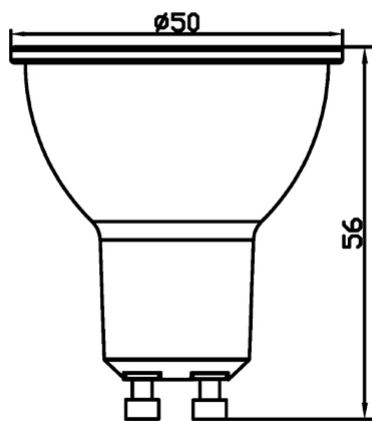

Braytron

TECHNISCHES DATENBLATT

MODELL	BA25-00756
BESCHREIBUNG	BRY-ADVANCE-7W-GU10-38D-BLU-LED BULB

BRAYTRON SRL

MUNICIPIUL BUCUREȘTI, SECTOR 6, BLD. IULIU MANIU, NR.616, CORP B, ET.1,BUCUREȘTI, Sector 6(RO)
info@braytron.com
www.braytron.com

Pagina 1 din 2

Allgemeine Merkmale

Modell	: BA25-00756
Hauptkategorie	: Glühbirnen & Röhren
Unterkategorie	: GU10 Leuchtmittel
Typ	: GU10
Gehäusefarbe	: White
Dimmbar	: Not-Dimmable
Lichtquelle	: LED
Sockel/Fassung	: GU10
Garantie	: 2 Years

Product Characteristics

Leistung	: 7
Farbtemperatur	: Blue
Lichtabstrahlwinkel	: 38°

Elektrische Eigenschaften

Lebensdauer	: 15000 h
Spannung	: 220-240V 50/60Hz
Material	: PA+PC
Arbeitstemperatur	: -20°C ~ +40°C

Dimensions & Weight

Durchmesser	: 50 mm
Höhe	: 56 mm
Gewicht	: 33 gr

Paket-Informationen

Nettogewicht	: 3,1 kgs
Bruttogewicht	: 4,7 kgs
Stückzahl pro Karton (PCS/CTN)	: 100
Länge	: 54 cm
Breite	: 28 cm
Höhe	: 14,8 cm
EAN-Code	: 5949097711350