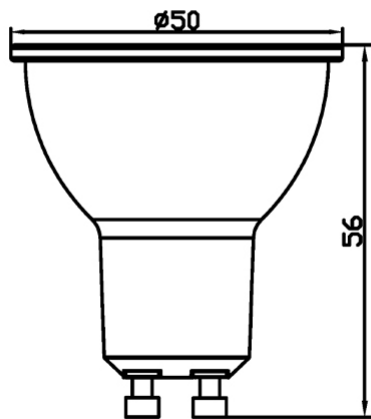

Braytron

TECHNICAL DATA SHEET

MODEL	BA25-00756
DESCRIPTION	BRY-ADVANCE-7W-GU10-38D-BLU-LED BULB

BRAYTRON SRL

MUNICIPIUL BUCUREȘTI, SECTOR 6, BLD. IULIU MANIU, NR.616, CORP B, ET.1,BUCUREȘTI, Sector 6(RO)
info@braytron.com
www.braytron.com