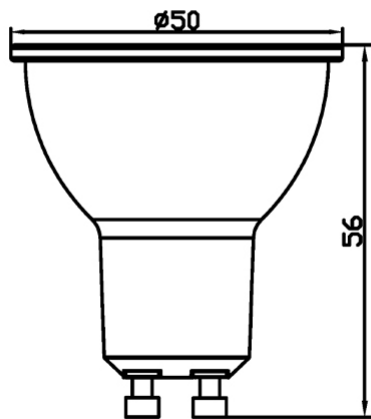

# Braytron

FIȘĂ TEHNICĂ

MODEL	BA25-00756
DESCRIERE	BRY-ADVANCE-7W-GU10-38D-BLU-LED BULB

**BRAYTRON LIGHTING**

Bd. Iuliu Maniu, Nr.616, Sector 6, 061129, Bucuresti - ROMANIA  
info@braytron.com  
www.braytron.com

## Caracteristici Generale

Model	: BA25-00756
Familia principală/Categorie	: Becuri & Tuburi
Sub-familia/Subcategorie	: Becuri GU10
Tip	: GU10
Culoarea corpului	: White
Dimabil	: Not-Dimmable
Sursa de lumină	: LED
DULIE/SOCLU	: GU10
Garanție	: 2 Years

## Caracteristici Produs

Putere	: 7
Temperatura culorii	: Blue
Unghi de emisie al luminii	: 38°

## Dimensiuni si Greutati

Diametru	: 50 mm
Înălțime	: 56 mm
Greutate	: 33 gr