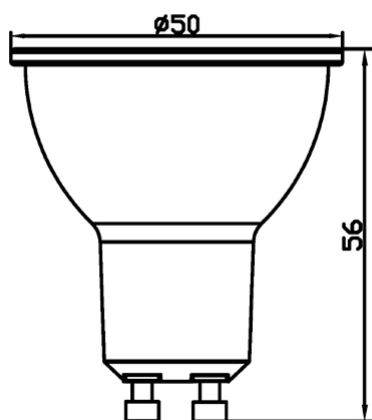

Braytron

TEHNIČNI LIST

MODEL	BA25-00756
OPIS	BRY-ADVANCE-7W-GU10-38D-BLU-LED BULB

BRAYTRON SRL

MUNICIPIUL BUCUREȘTI, SECTOR 6, BLD. IULIU MANIU, NR.616, CORP B, ET.1,BUCUREȘTI, Sector 6(RO)
info@braytron.com
www.braytron.com