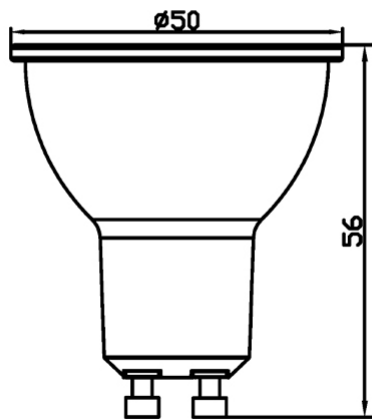

Braytron

ТЕХНИЧКИ ЛИСТ

МОДЕЛ	BA25-00756
ОПИС	BRY-ADVANCE-7W-GU10-38D-BLU-LED BULB

BRAYTRON SRL

MUNICIPIUL BUCUREȘTI, SECTOR 6, BLD. IULIU MANIU, NR.616, CORP B, ET.1,BUCUREȘTI, Sector 6(RO)
info@braytron.com
www.braytron.com