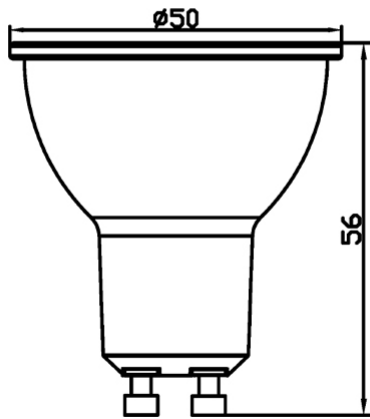

Braytron

TEKNIK VERI SAYFASI

MODEL

BA25-00756

AÇIKLAMA

BRY-ADVANCE-7W-GU10-38D-BLU-LED BULB

BRAYTRON SRL

MUNICIPIUL BUCUREȘTI, SECTOR 6, BLD. IULIU MANIU, NR.616, CORP B, ET.1,BUCUREȘTI, Sector 6(RO)
info@braytron.com
www.braytron.com

Sayfa 1 / 2