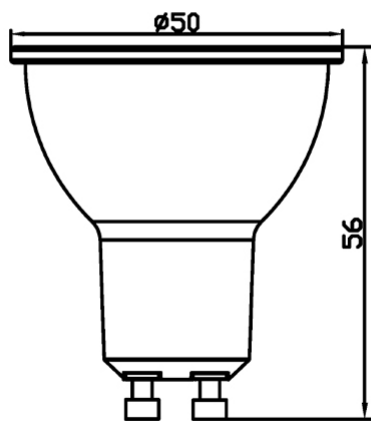

Braytron

TECHNISCHES DATENBLATT

MODELL	BA25-00757
BESCHREIBUNG	BRY-ADVANCE-7W-GU10-38D-AMB-LED BULB

BRAYTRON SRL

MUNICIPIUL BUCUREȘTI, SECTOR 6, BLD. IULIU MANIU, NR.616, CORP B, ET.1,BUCUREȘTI, Sector 6(RO)
info@braytron.com
www.braytron.com

Pagina 1 din 2

Allgemeine Merkmale

Modell	:	BA25-00757
Hauptkategorie	:	Glühbirnen & Röhren
Unterkategorie	:	GU10 Leuchtmittel
Typ	:	GU10
Gehäusefarbe	:	White
Dimmbar	:	Not-Dimmable
Lichtquelle	:	LED
Sockel/Fassung	:	GU10
Garantie	:	2 Years

Product Characteristics

Leistung	:	7
Farbtemperatur	:	Amber
Lichtabstrahlwinkel	:	38°

Elektrische Eigenschaften

Lebensdauer	:	15000 h
Spannung	:	220-240V 50/60Hz
Material	:	PA+PC
Arbeitstemperatur	:	-20°C ~ +40°C

Dimensions & Weight

Durchmesser	:	50 mm
Höhe	:	56 mm
Gewicht	:	30 gr

Paket-Informationen

Nettogewicht	:	3,1 kgs
Bruttogewicht	:	4,7 kgs
Stückzahl pro Karton (PCS/CTN)	:	100
Länge	:	54 cm
Breite	:	28 cm
Höhe	:	14,8 cm
EAN-Code	:	5949097715488