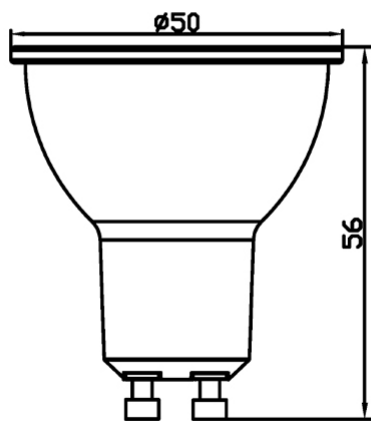

# Braytron

FIȘĂ TEHNICĂ

MODEL	BA25-00757
DESCRIERE	BRY-ADVANCE-7W-GU10-38D-AMB-LED BULB

**BRAYTRON LIGHTING**

Bd. Iuliu Maniu, Nr.616, Sector 6, 061129, Bucuresti - ROMANIA  
info@braytron.com  
www.braytron.com

## Caracteristici Produs

Putere	: 7
Temperatura culorii	: Amber
Unghi de emisie al luminii	: 38°

## Dimensiuni si Greutati

Diametru	: 50 mm
Înălțime	: 56 mm
Greutate	: 30 gr

## Informatii despre ambalaj

Greutate netă	: 3,1 kgs
Greutate brută	: 4,7 kgs
Bucăți pe cutie (PCS/CTN)	: 100
Lungime	: 54 cm
Lățime	: 28 cm
Înălțime	: 14,8 cm
Cod EAN	: 5949097715488