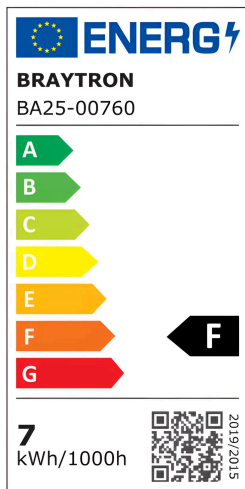

Braytron

TECHNISCHES DATENBLATT

MODELL	BA25-00760
BESCHREIBUNG	BRY-ADVANCE-7W-GU5.3-38D-3000K-LED BULB

BRAYTRON SRL

MUNICIPIUL BUCUREȘTI, SECTOR 6, BLD. IULIU MANIU, NR.616, CORP B, ET.1,BUCUREȘTI,Sector 6(RO)
info@braytron.com
www.braytron.com

Allgemeine Merkmale

Modell	: BA25-00760
Hauptkategorie	: Glühbirnen & Röhren
Unterkategorie	: MR16 Leuchtmittel
Typ	: GU5.3
Gehäusefarbe	: White
Lampentyp/Form	: Directional
Dimmbar	: Not-Dimmable
Lichtquelle	: LED
Sockel/Fassung	: GU5.3
Garantie	: 2 Years
Klasse	: CLASS II
IP (Schutzart)	: IP20

Product Characteristics

Leistung	: 7
Farbtemperatur	: 3000K
Effektive Lumen	: 530
Farbwiedergabeindex (CRI)	: ≥ 80
Energieeffizienzklasse	: F
Lichtabstrahlwinkel	: 38°
Äquivalent	: 70 w

Elektrische Eigenschaften

Lebensdauer	: 15000 h
Spannung	: 220-240V 50/60Hz
Leistungsfaktor	: $>0,5$
Material	: PBT
Arbeitstemperatur	: -20°C ~ +40°C
Strom	: 57 mA

Dimensions & Weight

Durchmesser	: 50 mm
Höhe	: 48 mm
Gewicht	: 24 gr