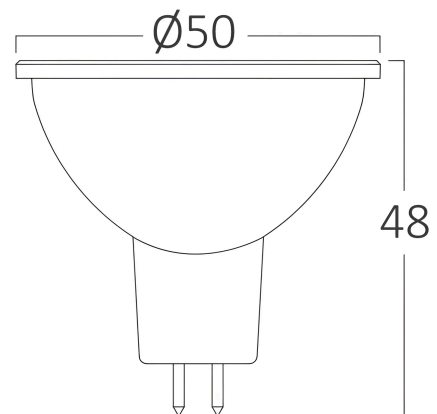

Braytron

TECHNISCHES DATENBLATT

MODELL	BA25-00760
BESCHREIBUNG	BRY-ADVANCE-7W-GU5.3-38D-3000K-LED BULB

BRAYTRON SRL

MUNICIPIUL BUCUREȘTI, SECTOR 6, BLD. IULIU MANIU, NR.616, CORP B, ET.1,BUCUREȘTI,Sector 6(RO)
info@braytron.com
www.braytron.com