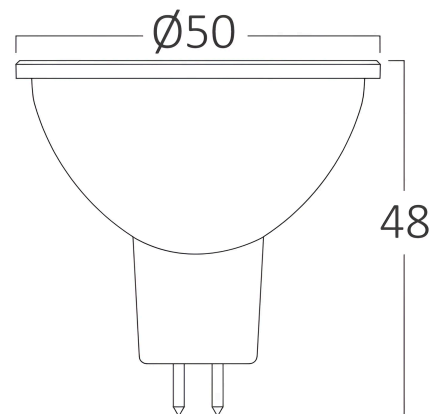

Braytron

TECHNISCHES DATENBLATT

MODELL	BA25-00761
BESCHREIBUNG	BRY-ADVANCE-7W-GU5.3-38D-4000K-LED BULB

BRAYTRON SRL

MUNICIPIUL BUCUREȘTI, SECTOR 6, BLD. IULIU MANIU, NR.616, CORP B, ET.1,BUCUREȘTI,Sector 6(RO)
info@braytron.com
www.braytron.com