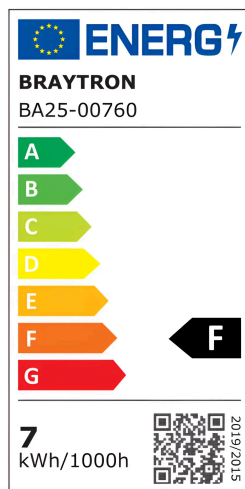

Braytron

TECHNISCHES DATENBLATT

MODELL	BA25-00761
BESCHREIBUNG	BRY-ADVANCE-7W-GU5.3-38D-4000K-LED BULB

BRAYTRON SRL

MUNICIPIUL BUCUREȘTI, SECTOR 6, BLD. IULIU MANIU, NR.616, CORP B, ET.1,BUCUREȘTI,Sector 6(RO)
info@braytron.com
www.braytron.com

Allgemeine Merkmale

Modell	: BA25-00761
Hauptkategorie	: Glühbirnen & Röhren
Unterkategorie	: MR16 Leuchtmittel
Typ	: GU5.3
Gehäusefarbe	: White
Lampentyp/Form	: Directional
Dimmbar	: Not-Dimmable
Lichtquelle	: LED
Sockel/Fassung	: GU5.3
Garantie	: 2 Years
Klasse	: CLASS II
IP (Schutzart)	: IP20

Product Characteristics

Leistung	: 7
Farbtemperatur	: 4000K
Effektive Lumen	: 530
Farbwiedergabeindex (CRI)	: ≥ 80
Energieeffizienzklasse	: F
Lichtabstrahlwinkel	: 38°
Äquivalent	: 70 w

Elektrische Eigenschaften

Lebensdauer	: 15000 h
Spannung	: 220-240V 50/60Hz
Leistungsfaktor	: $>0,5$
Material	: PBT
Arbeitstemperatur	: -20°C ~ +40°C
Strom	: 57 mA

Dimensions & Weight

Durchmesser	: 50 mm
Höhe	: 48 mm
Gewicht	: 24 gr