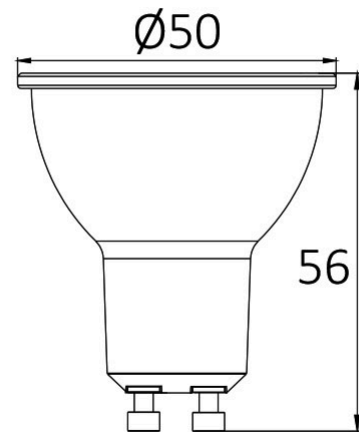

## TECHNICAL DATA SHEET

MODEL	BA26-00650
DESCRIPTION	BRY-PREMIUM-6,5W-GU10-38D-3000K-LED BULB

BRAYTRON SRL

MUNICIPIUL BUCUREȘTI, SECTOR 6, BLD. IULIU MANIU, NR.616, CORP B, ET.1,BUCUREȘTI,Sector 6(RO)  
info@braytron.com  
www.braytron.com

## Dimensions & Weight

Diameter	:	50 mm
P. Height	:	56 mm
Weight	:	33 gr

## Package Informations

N.W.	:	3,3 kgs
G.W.	:	4,9 kgs
PCS/CTN	:	100
Length	:	54 cm
Width	:	28 cm
Height	:	14,8 cm
EAN	:	5949097723407