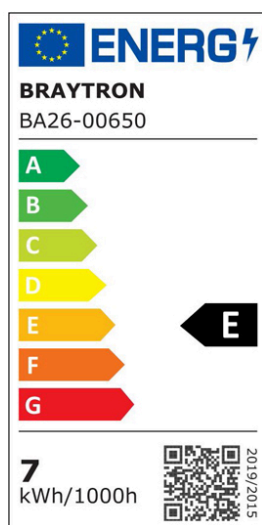

Braytron

FIȘĂ TEHNICĂ

MODEL	BA26-00650
DESCRIERE	BRY-PREMIUM-6,5W-GU10-38D-3000K-LED BULB

BRAYTRON LIGHTING

Bd. Iuliu Maniu, Nr.616, Sector 6, 061129, Bucuresti - ROMANIA
info@braytron.com
www.braytron.com

SPOTVISION ELECTRIC & LIGHTING S.R.L

Bd. Iuliu Maniu, Nr.616, Sector 6, 061129, Bucuresti - ROMANIA
sales@spotvisionelectric.ro
www.spotvisionelectric.ro

Pagina 1 din 2

Caracteristici Generale

Model	: BA26-00650
Familia principală/Categorie	: Becuri & Tuburi
Sub-familia/Subcategorie	: Becuri GU10
Tip	: GU10
Culoarea corpului	: White
DULIE/SOCLU	: GU10
Garanție	: 2 Years

Caracteristici Produs

Putere	: 6.5
Temperatura culorii	: 3000K
Lumeni efectivi	: 750
Nivel de eficiență energetică	: F
Echivalent	: 70 w

Caracteristici Electrice

Lifetime	: 20000 h
Tensiune	: 220-240V 50/60Hz
Material	: PA+PC
Temperatura de lucru	: -20°C ~ +40°C