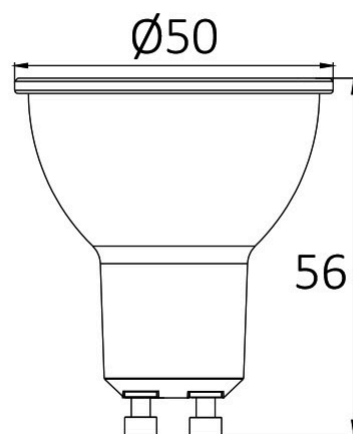

Braytron

FIȘĂ TEHNICĂ

MODEL	BA26-00650
DESCRIERE	BRY-PREMIUM-6,5W-GU10-38D-3000K-LED BULB

BRAYTRON LIGHTING

Bd. Iuliu Maniu, Nr.616, Sector 6, 061129, Bucuresti - ROMANIA
info@braytron.com
www.braytron.com

SPOTVISION ELECTRIC & LIGHTING S.R.L

Bd. Iuliu Maniu, Nr.616, Sector 6, 061129, Bucuresti - ROMANIA
sales@spotvisionelectric.ro
www.spotvisionelectric.ro

Pagina 1 din 2

Caracteristici Generale

Model	: BA26-00650
Familia principală/Categorie	: Becuri & Tuburi
Sub-familia/Subcategorie	: Becuri GU10
Tip	: GU10
Culoarea corpului	: White
DULIE/SOCLU	: GU10
Garanție	: 2 Years

Caracteristici Produs

Putere	: 6.5
Temperatura culorii	: 3000K
Lumeni efectivi	: 750
Nivel de eficiență energetică	: F
Echivalent	: 70 w

Caracteristici Electrice

Lifetime	: 20000 h
Tensiune	: 220-240V 50/60Hz
Material	: PA+PC
Temperatura de lucru	: -20°C ~ +40°C

Dimensiuni si Greutati

Diametru	: 50 mm
Înălțime	: 56 mm
Greutate	: 33 gr

Informatii despre ambalaj

Greutate netă	: 3,3 kgs
Greutate brută	: 4,9 kgs
Bucăți pe cutie (PCS/CTN)	: 100
Lungime	: 54 cm
Lățime	: 28 cm
Înălțime	: 14,8 cm
Cod EAN	: 5949097723407