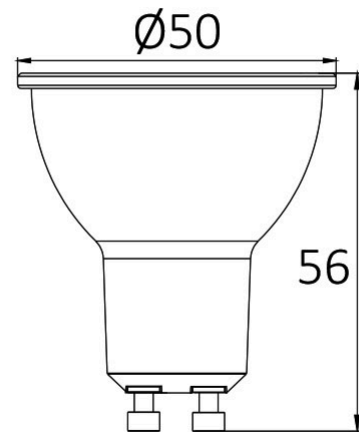

Braytron

ТЕХНИЧКИ ЛИСТ

МОДЕЛ	BA26-00650
ОПИС	BRY-PREMIUM-6,5W-GU10-38D-3000K-LED BULB

BRAYTRON SRL

MUNICIPIUL BUCUREȘTI, SECTOR 6, BLD. IULIU MANIU, NR.616, CORP B, ET.1,BUCUREȘTI, Sector 6(RO)
info@braytron.com
www.braytron.com