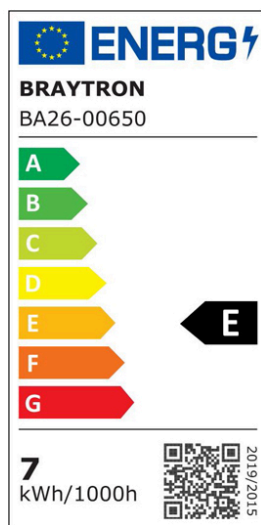

Braytron

ТЕХНИЧКИ ЛИСТ

МОДЕЛ	BA26-00650
ОПИС	BRY-PREMIUM-6,5W-GU10-38D-3000K-LED BULB

BRAYTRON SRL

MUNICIPIUL BUCUREȘTI, SECTOR 6, BLD. IULIU MANIU, NR.616, CORP B, ET.1,BUCUREȘTI, Sector 6(RO)
info@braytron.com
www.braytron.com

Opšte karakteristike

Model	:	BA26-00650
Glavna kategorija	:	Sijalice i cevi
Podkategorija	:	GU10 sijalice
Tip	:	GU10
Boja kućišta	:	White
Grlo/sokl	:	GU10
Garancija	:	2 Years

Karakteristike proizvoda

Snaga	:	6.5
Temperatura boje	:	3000K
Efektivni lumeni	:	750
Nivo energetske efikasnosti	:	F
Ekvivalent	:	70 w

Električne karakteristike

Vek trajanja	:	20000 h
Napon	:	220-240V 50/60Hz
Materijal	:	PA+PC
Radna temperatura	:	-20°C ~ +40°C

Dimenzije i težina artikla

Prečnik	:	50 mm
Visina	:	56 mm
Težina	:	33 gr

Informacije o pakovanju