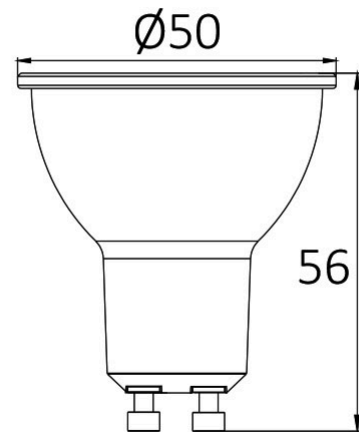

Braytron

TECHNICAL DATA SHEET

MODEL	BA26-00651
DESCRIPTION	BRY-PREMIUM-6,5W-GU10-38D-4000K-LED BULB

BRAYTRON SRL

MUNICIPIUL BUCUREȘTI, SECTOR 6, BLD. IULIU MANIU, NR.616, CORP B, ET.1,BUCUREȘTI, Sector 6(RO)
info@braytron.com
www.braytron.com