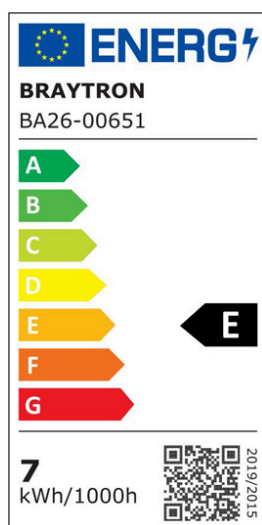

Braytron

FIȘĂ TEHNICĂ

MODEL	BA26-00651
DESCRIERE	BRY-PREMIUM-6,5W-GU10-38D-4000K-LED BULB

BRAYTRON LIGHTING

Bd. Iuliu Maniu, Nr.616, Sector 6, 061129, Bucuresti - ROMANIA
info@braytron.com
www.braytron.com

SPOTVISION ELECTRIC & LIGHTING S.R.L

Bd. Iuliu Maniu, Nr.616, Sector 6, 061129, Bucuresti - ROMANIA
sales@spotvisionelectric.ro
www.spotvisionelectric.ro

Pagina 1 din 2

Caracteristici Generale

Model	: BA26-00651
Familia principală/Categorie	: Becuri & Tuburi
Sub-familia/Subcategorie	: Becuri GU10
Tip	: GU10
Culoarea corpului	: White
DULIE/SOCLU	: GU10
Garanție	: 2 Years

Caracteristici Produs

Putere	: 6.5
Temperatura culorii	: 4000K
Lumeni efectivi	: 750
Nivel de eficiență energetică	: F
Echivalent	: 70 w

Caracteristici Electrice

Lifetime	: 20000 h
Tensiune	: 220-240V 50/60Hz
Material	: PA+PC
Temperatura de lucru	: -20°C ~ +40°C