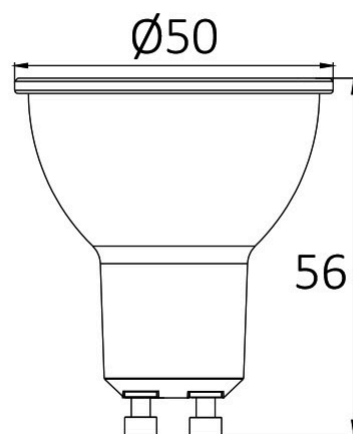

Braytron

FIȘĂ TEHNICĂ

MODEL	BA26-00651
DESCRIERE	BRY-PREMIUM-6,5W-GU10-38D-4000K-LED BULB

BRAYTRON LIGHTING

Bd. Iuliu Maniu, Nr.616, Sector 6, 061129, Bucuresti - ROMANIA
info@braytron.com
www.braytron.com

SPOTVISION ELECTRIC & LIGHTING S.R.L

Bd. Iuliu Maniu, Nr.616, Sector 6, 061129, Bucuresti - ROMANIA
sales@spotvisionelectric.ro
www.spotvisionelectric.ro

Pagina 1 din 2

Caracteristici Generale

Model	: BA26-00651
Familia principală/Categorie	: Becuri & Tuburi
Sub-familia/Subcategorie	: Becuri GU10
Tip	: GU10
Culoarea corpului	: White
DULIE/SOCLU	: GU10
Garanție	: 2 Years

Caracteristici Produs

Putere	: 6.5
Temperatura culorii	: 4000K
Lumeni efectivi	: 750
Nivel de eficiență energetică	: F
Echivalent	: 70 w

Caracteristici Electrice

Lifetime	: 20000 h
Tensiune	: 220-240V 50/60Hz
Material	: PA+PC
Temperatura de lucru	: -20°C ~ +40°C

Dimensiuni si Greutati

Diametru	: 50 mm
Înălțime	: 56 mm
Greutate	: 33 gr

Informatii despre ambalaj

Greutate netă	: 3,3 kgs
Greutate brută	: 4,9 kgs
Bucăți pe cutie (PCS/CTN)	: 100
Lungime	: 54 cm
Lățime	: 28 cm
Înălțime	: 14,8 cm
Cod EAN	: 5949097723414