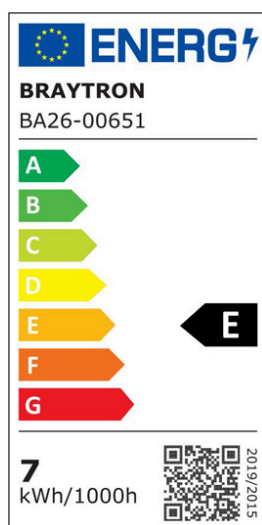

Braytron

TEHNIČNI LIST

MODEL	BA26-00651
OPIS	BRY-PREMIUM-6,5W-GU10-38D-4000K-LED BULB

BRAYTRON SRL

MUNICIPIUL BUCUREȘTI, SECTOR 6, BLD. IULIU MANIU, NR.616, CORP B, ET.1,BUCUREȘTI, Sector 6(RO)
info@braytron.com
www.braytron.com

Splošne Lastnosti

Model	: BA26-00651
Glavna kategorija	: Žarnice in cevi
Podkategorija	: GU10 žarnice
Tip	: GU10
Barva ohišja	: White
Grlo / Vtičnica	: GU10
Garancija	: 2 Years

Product Characteristics

Moč	: 6.5
Barvna temperatura	: 4000K
Dejanska svetilnost	: 750
Raven energetske učinkovitosti	: F
Ekvivalent	: 70 w

Električne Lastnosti

Življenjska doba	: 20000 h
Napetost	: 220-240V 50/60Hz
Material	: PA+PC
Delovna temperatura	: -20°C ~ +40°C

Dimensions & Weight

Premer	: 50 mm
Višina	: 56 mm
Teža	: 33 gr

Informacije O Paketu