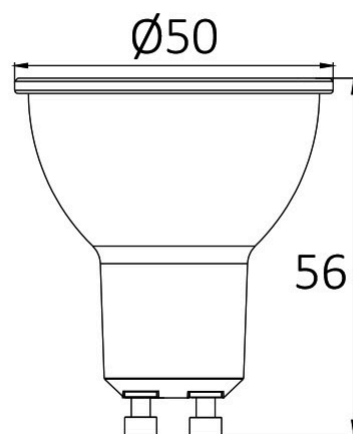

Braytron

TEHNIČNI LIST

MODEL	BA26-00651
OPIS	BRY-PREMIUM-6,5W-GU10-38D-4000K-LED BULB

BRAYTRON SRL

MUNICIPIUL BUCUREȘTI, SECTOR 6, BLD. IULIU MANIU, NR.616, CORP B, ET.1,BUCUREȘTI, Sector 6(RO)
info@braytron.com
www.braytron.com

Splošne Lastnosti

Model	: BA26-00651
Glavna kategorija	: Žarnice in cevi
Podkategorija	: GU10 žarnice
Tip	: GU10
Barva ohišja	: White
Grlo / Vtičnica	: GU10
Garancija	: 2 Years

Product Characteristics

Moč	: 6.5
Barvna temperatura	: 4000K
Dejanska svetilnost	: 750
Raven energetske učinkovitosti	: F
Ekvivalent	: 70 w

Električne Lastnosti

Življenjska doba	: 20000 h
Napetost	: 220-240V 50/60Hz
Material	: PA+PC
Delovna temperatura	: -20°C ~ +40°C

Dimensions & Weight

Premer	: 50 mm
Višina	: 56 mm
Teža	: 33 gr

Informacije O Paketu

Neto teža	: 3,3 kgs
Bruto teža	: 4,9 kgs
Kosi v škatli (PCS/CTN)	: 100
Dolžina	: 54 cm
Širina	: 28 cm
Višina	: 14,8 cm
EAN koda	: 5949097723414