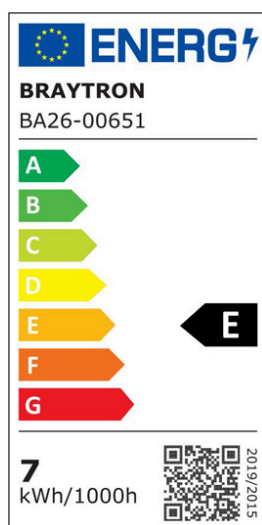

## ТЕХНИЧКИ ЛИСТ

МОДЕЛ	BA26-00651
ОПИС	BRY-PREMIUM-6,5W-GU10-38D-4000K-LED BULB

BRAYTRON SRL

MUNICIPIUL BUCUREȘTI, SECTOR 6, BLD. IULIU MANIU, NR.616, CORP B, ET.1,BUCUREȘTI, Sector 6(RO)  
info@braytron.com  
www.braytron.com

## Karakteristike proizvoda

Snaga	:	6.5
Temperatura boje	:	4000K
Efektivni lumeni	:	750
Nivo energetske efikasnosti	:	F
Ekvivalent	:	70 w

## Električne karakteristike

Vek trajanja	:	20000 h
Napon	:	220-240V 50/60Hz
Materijal	:	PA+PC
Radna temperatura	:	-20°C ~ +40°C