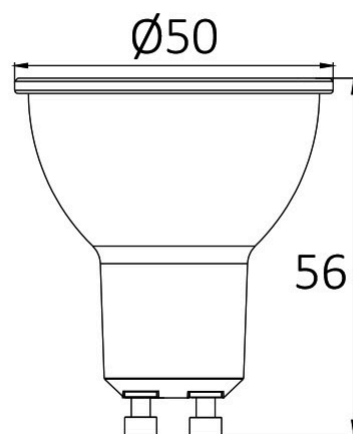

Braytron

ТЕХНИЧКИ ЛИСТ

МОДЕЛ	BA26-00651
ОПИС	BRY-PREMIUM-6,5W-GU10-38D-4000K-LED BULB

BRAYTRON SRL

MUNICIPIUL BUCUREȘTI, SECTOR 6, BLD. IULIU MANIU, NR.616, CORP B, ET.1,BUCUREȘTI, Sector 6(RO)
info@braytron.com
www.braytron.com